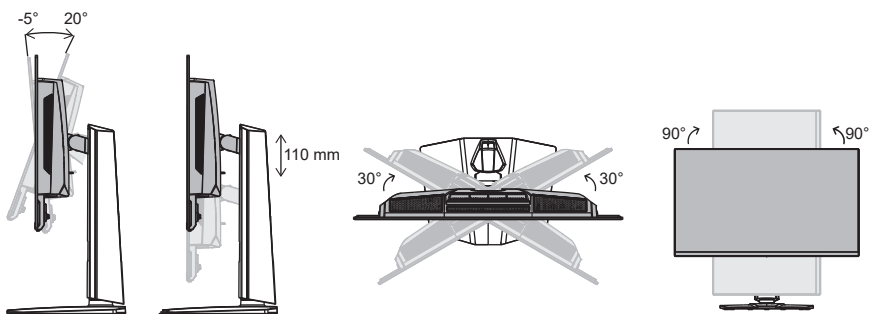

● MPG 271QRX QD-OLED

Brza instalacija

1. Povežite kabl za struju
  2. Povežite video kabl
  3. Uključite (ON) OLED ekran, a potom uključite kompjuter.
2. Instalacija je završena. Uživajte u svom novom monitoru.

HDMI™
HIGH-DEFINITION MULTIMEDIA INTERFACE