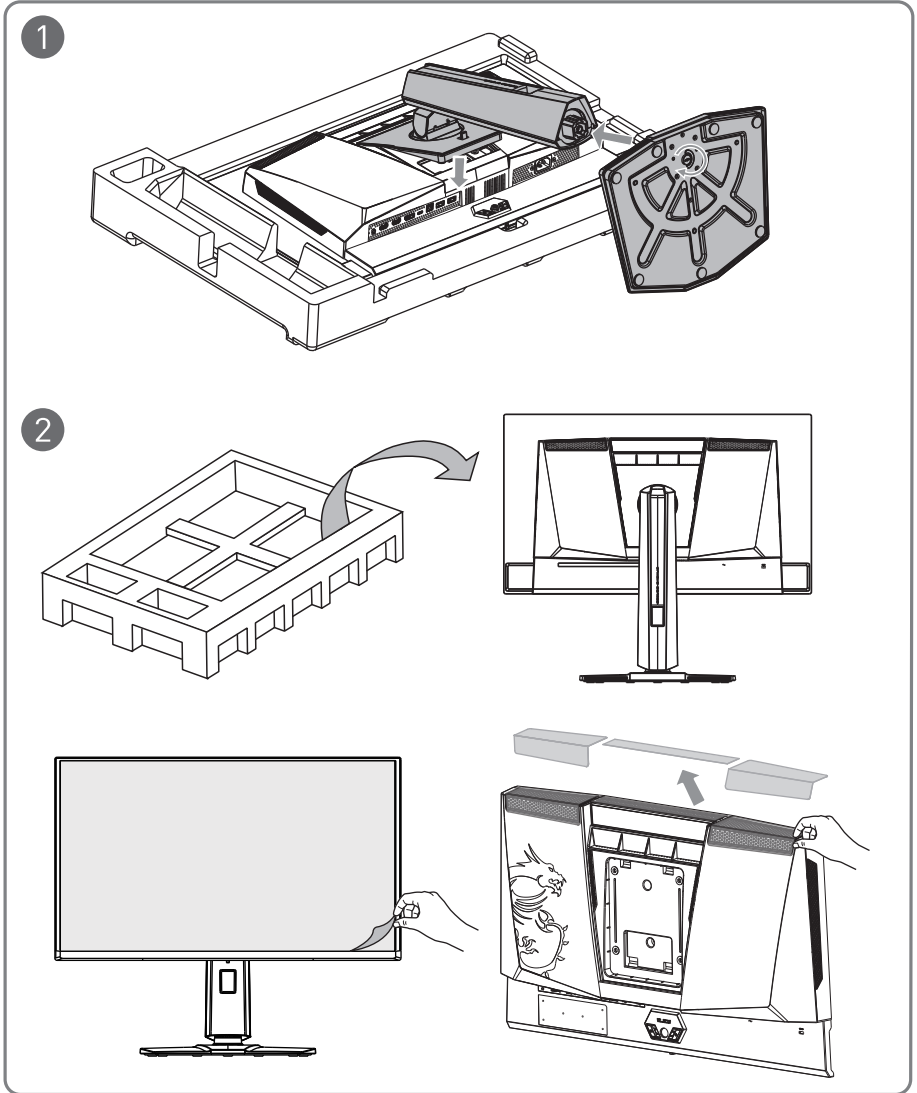

***msi***<sup>®</sup>

**OLED Monitora**

**VODIČ ZA BRZO KORIŠĆENJE**

● MPG 321URX QD-OLED / MPG 321URXW QD-OLED

● MPG 271QRX QD-OLED

**Brza instalacija**

1. Povežite kabl za struju
  2. Povežite video kabl
  3. Uključite (ON) OLED ekran, a potom uključite kompjuter.
- Instalacija je završena. Uživajte u svom novom monitoru.