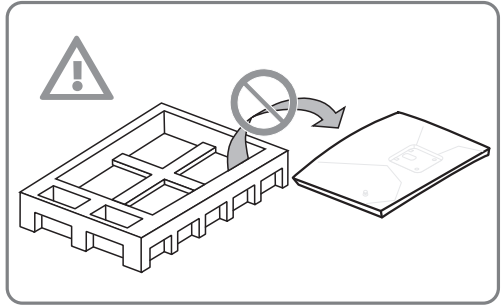

***msi***<sup>®</sup>

**OLED Monitora**

**VODIČ ZA BRZO KORIŠĆENJE**

● MPG 321URX QD-OLED / MPG 321URXW QD-OLED

● MPG 271QRX QD-OLED

**Brza instalacija**

1. Povežite kabl za struju
  2. Povežite video kabl
  3. Uključite (ON) OLED ekran, a potom uključite kompjuter.
- Instalacija je završena. Uživajte u svom novom monitoru.