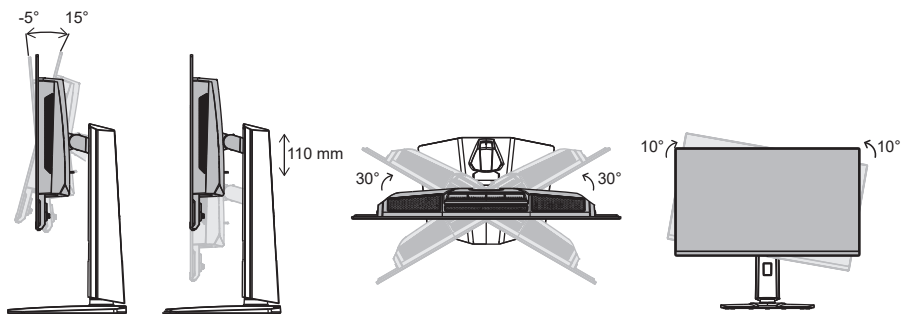

● MPG 321URX QD-OLED / MPG 321URXW QD-OLED