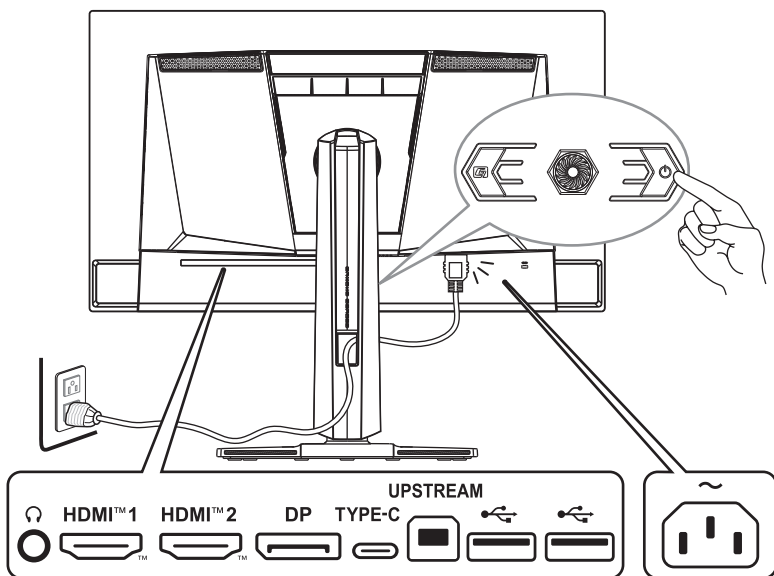

● MPG 271QRX QD-OLED

Brza instalacija

1. Povežite kabl za struju
  2. Povežite video kabl
  3. Uključite (ON) OLED ekran, a potom uključite kompjuter.
2. Instalacija je završena. Uživajte u svom novom monitoru.

HDMI™
HIGH-DEFINITION MULTIMEDIA INTERFACE