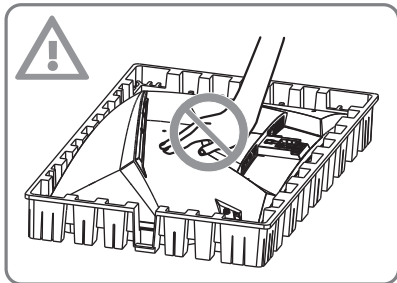

msi[®]

LCD Monitors

VODIČ ZA BRZO KORIŠĆENJE

Brza instalacija

1. Povežite kabl za struju
 2. Povežite video kabl
 3. Uključite (ON) LCD ekran, a potom uključite kompjuter.
- Instalacija je završena. Uživajte u svom novom monitoru.