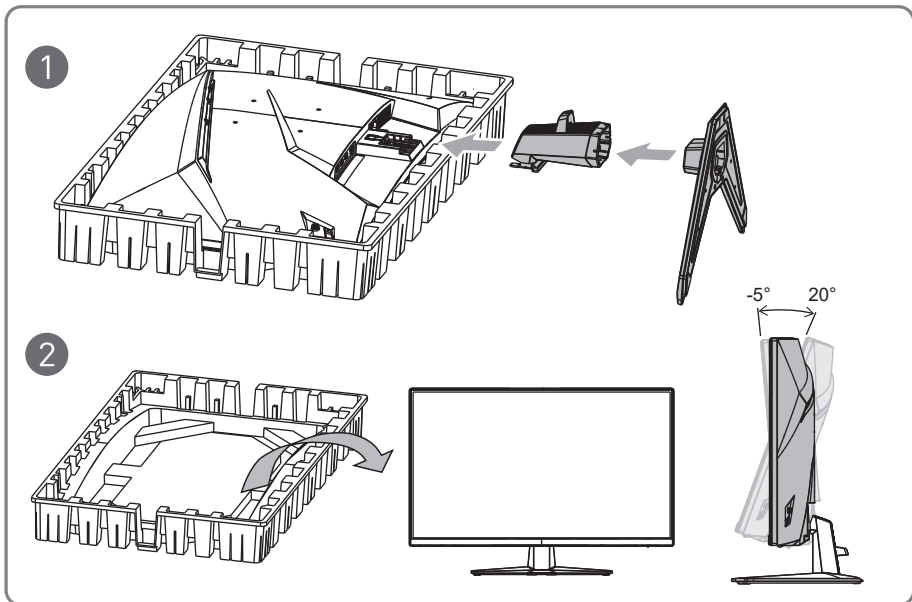

msi[®]

LCD Monitors

VODIČ ZA BRZO KORIŠĆENJE

Brza instalacija

1. Povežite kabl za struju
 2. Povežite video kabl
 3. Uključite (ON) LCD ekran, a potom uključite kompjuter.
- Instalacija je završena. Uživajte u svom novom monitoru.