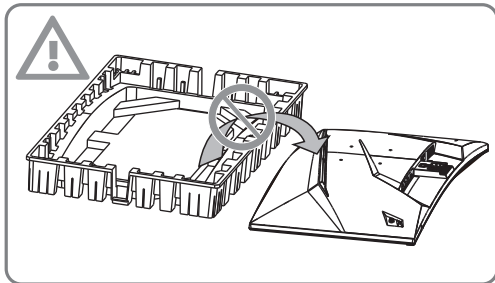

msi[®]

LCD Monitors

VODIČ ZA BRZO KORIŠĆENJE

Brza instalacija

1. Povežite kabl za struju
 2. Povežite video kabl
 3. Uključite (ON) LCD ekran, a potom uključite kompjuter.
- Instalacija je završena. Uživajte u svom novom monitoru.