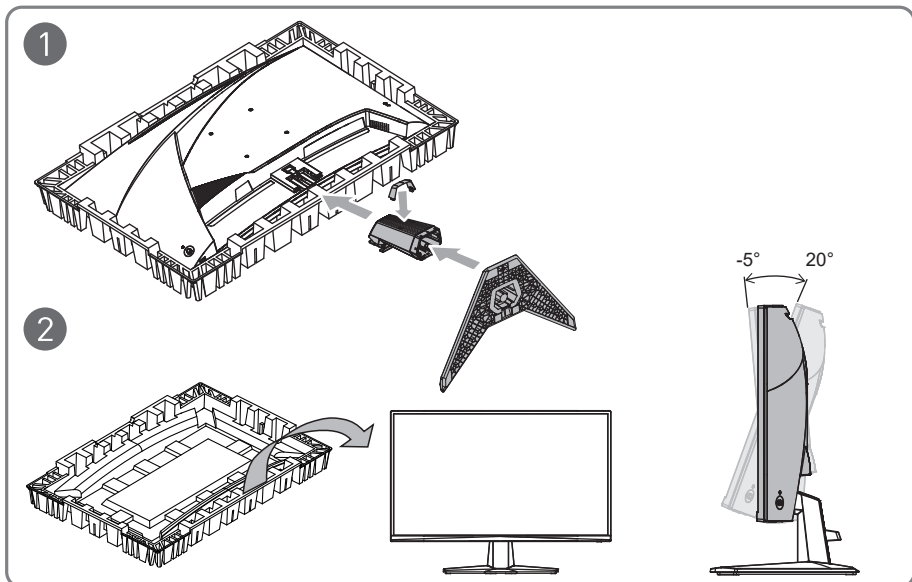

Brza instalacija

1. Povežite kabl za struju
  2. Povežite video kabl
  3. Uključite (ON) LCD ekran, a potom uključite kompjuter.
2. Instalacija je završena. Uživajte u svom novom monitoru.

Termini HDMI™, HDMI™ High-Definition Multimedia Interface, HDMI™ Trade dress i HDMI™ logotipi su zaštitni znaci ili registrovani zaštitni znaci kompanije HDMI™ Licensing Administrator, Inc.