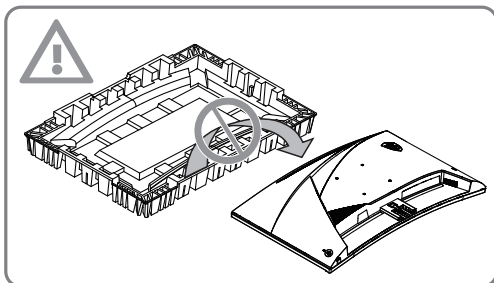

Brza instalacija

1. Povežite kabl za struju
  2. Povežite video kabl
  3. Uključite (ON) LCD ekran, a potom uključite kompjuter.
2. Instalacija je završena. Uživajte u svom novom monitoru.

Termini HDMI™, HDMI™ High-Definition Multimedia Interface, HDMI™ Trade dress i HDMI™ logotipi su zaštitni znaci ili registrovani zaštitni znaci kompanije HDMI™ Licensing Administrator, Inc.