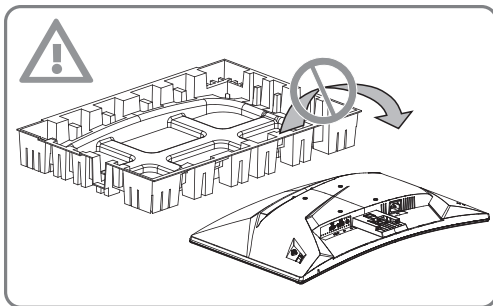

msi[®]

LCD Monitors

VODIČ ZA BRZO KORIŠĆENJE

Brza instalacija

1. Povežite kabl za struju
 2. Povežite video kabl
 3. Uključite (ON) LCD ekran, a potom uključite kompjuter.
- Instalacija je završena. Uživajte u svom novom monitoru.