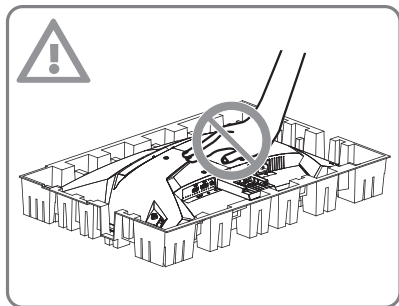

msi[®]

LCD Monitors

VODIČ ZA BRZO KORIŠĆENJE

Brza instalacija

1. Povežite kabl za struju
 2. Povežite video kabl
 3. Uključite (ON) LCD ekran, a potom uključite kompjuter.
- Instalacija je završena. Uživajte u svom novom monitoru.