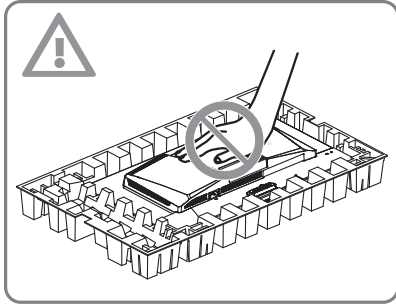

msi[®]

OLED Monitora

VODIČ ZA BRZO KORIŠĆENJE

Brza instalacija

1. Povežite kabl za struju
 2. Povežite video kabl
 3. Uključite (ON) OLED ekran, a potom uključite kompjuter.
- Instalacija je završena. Uživate u svom novom monitoru.