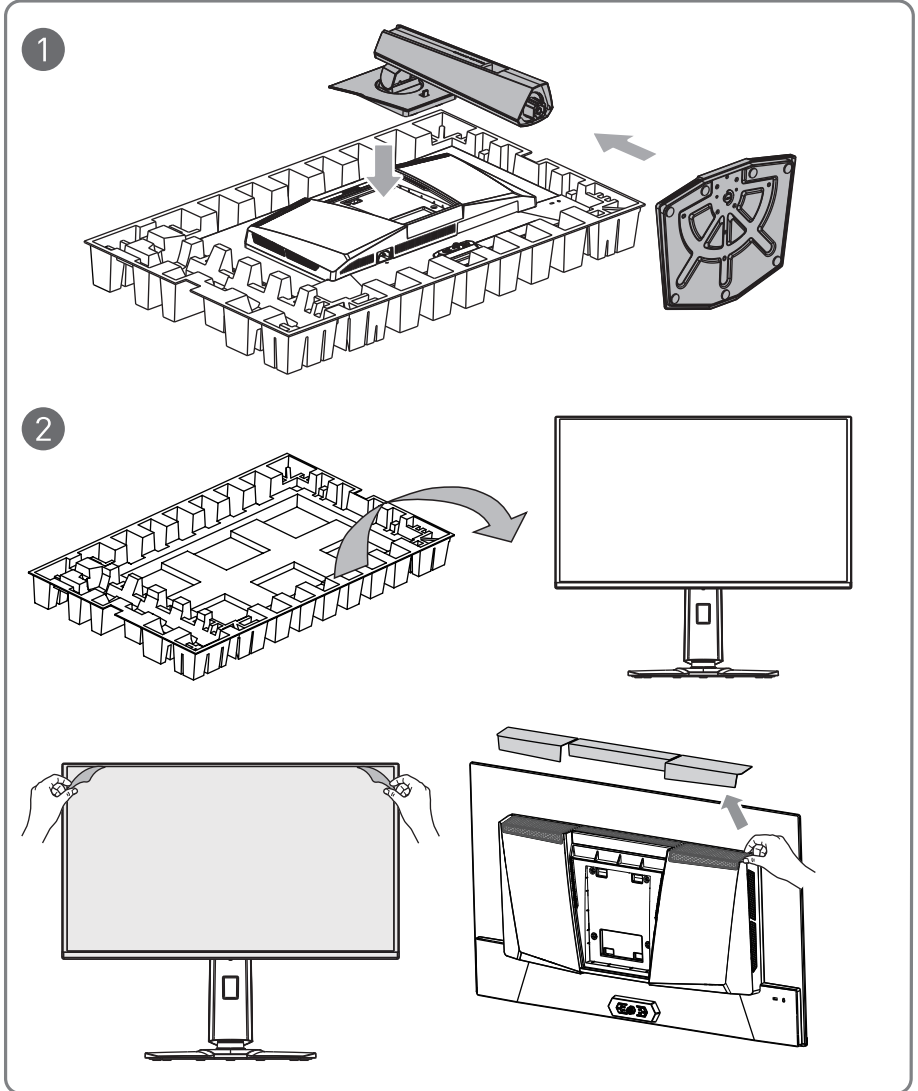

msi[®]

OLED Monitora

VODIČ ZA BRZO KORIŠĆENJE

Brza instalacija

1. Povežite kabl za struju
 2. Povežite video kabl
 3. Uključite (ON) OLED ekran, a potom uključite kompjuter.
- Instalacija je završena. Uživate u svom novom monitoru.