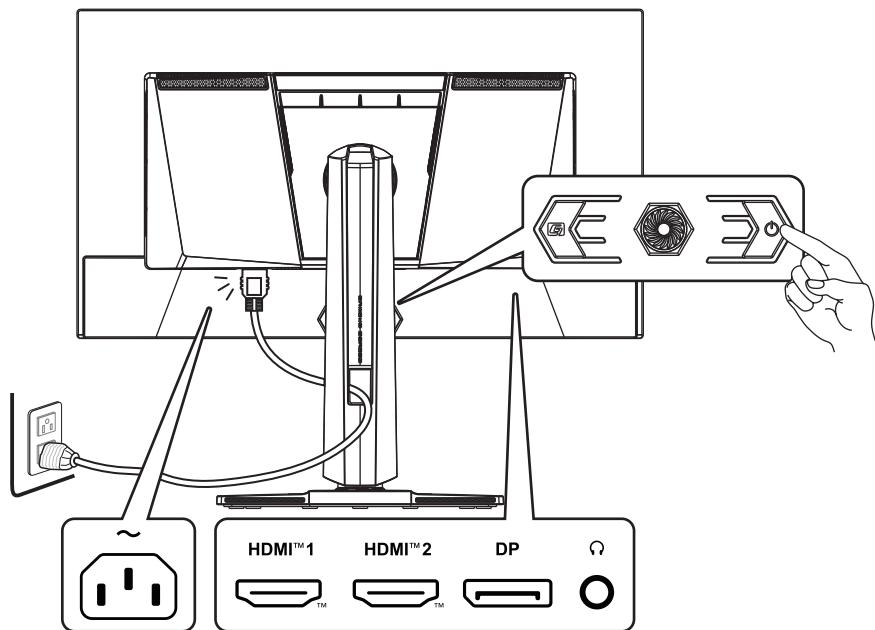

Brza instalacija

1. Povežite kabl za struju
  2. Povežite video kabl
  3. Uključite (ON) OLED ekran, a potom uključite kompjuter.
2. Instalacija je završena. Uživate u svom novom monitoru.

HDMI™
HIGH-DEFINITION MULTIMEDIA INTERFACE