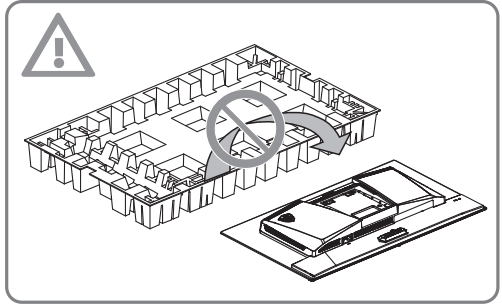

msi[®]

OLED Monitora

VODIČ ZA BRZO KORIŠĆENJE

Brza instalacija

1. Povežite kabl za struju
 2. Povežite video kabl
 3. Uključite (ON) OLED ekran, a potom uključite kompjuter.
- Instalacija je završena. Uživate u svom novom monitoru.