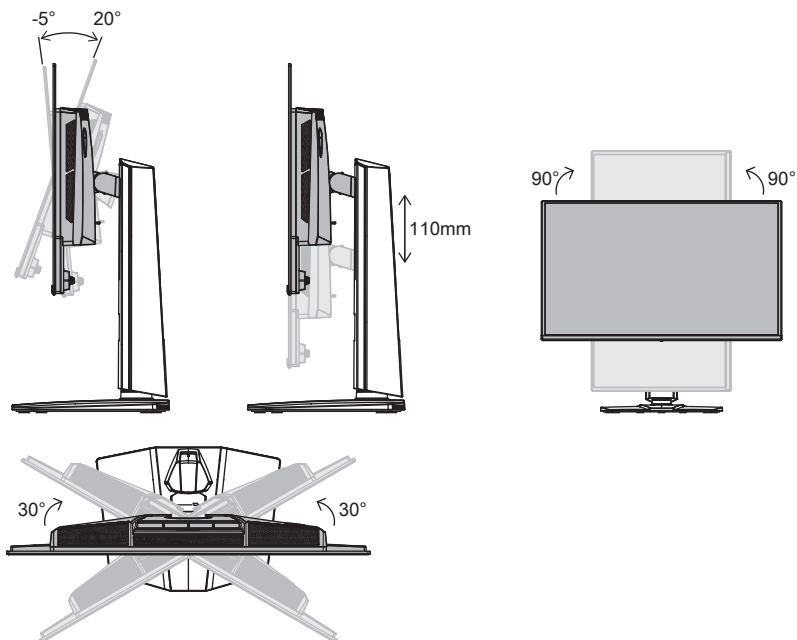

Brza instalacija

1. Povežite kabl za struju
  2. Povežite video kabl
  3. Uključite (ON) OLED ekran, a potom uključite kompjuter.
2. Instalacija je završena. Uživate u svom novom monitoru.

HDMI™
HIGH-DEFINITION MULTIMEDIA INTERFACE