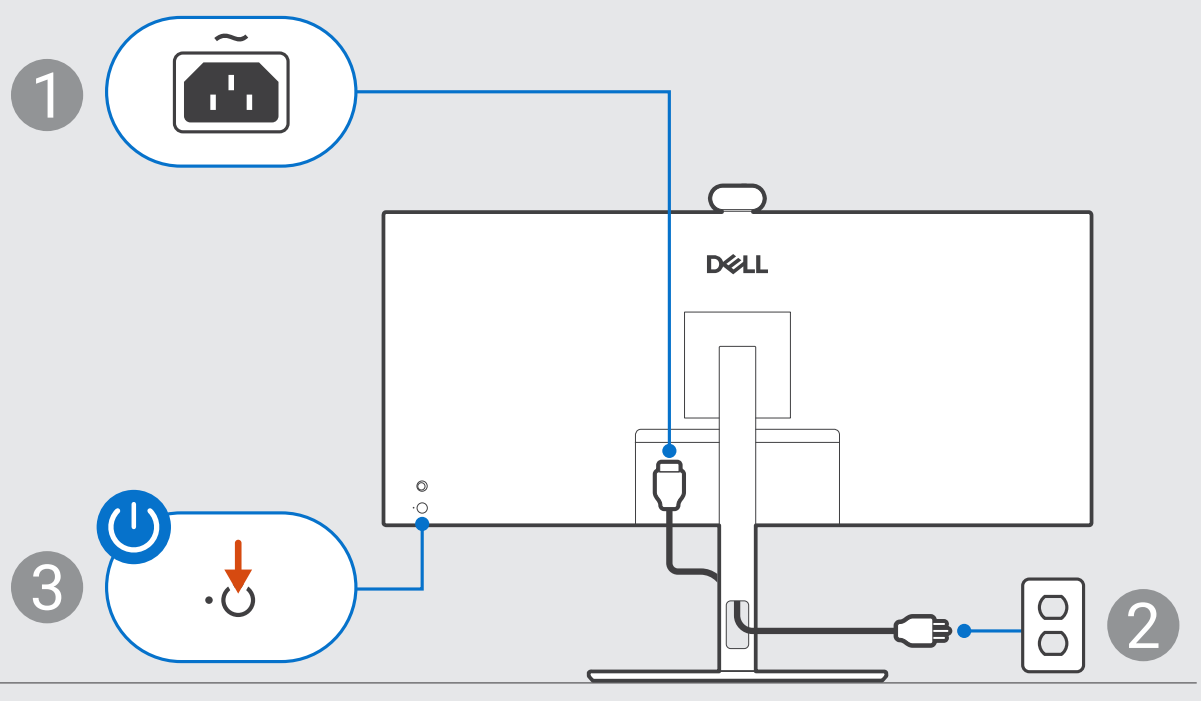

Dell Pro P 34 USB-C Hub monitor sa veb-kamerom

P3426WEV

Vodič za brzi početak

Dell Display and Peripheral Manager
Dell.com/support/ddpm

Dell.com/support/P3426WEV