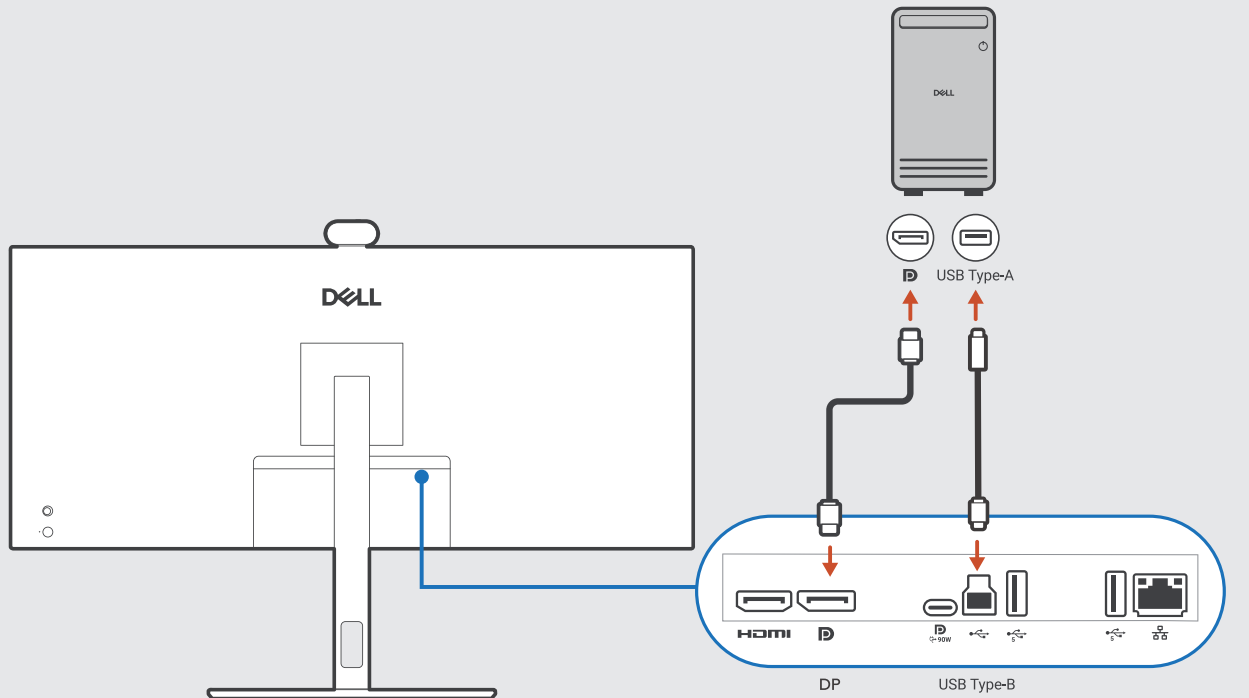

Dell Pro P 34 USB-C Hub monitor sa veb-kamerom

P3426WEV

Vodič za brzi početak

Dell Display and Peripheral Manager
Dell.com/support/ddpm

Dell.com/support/P3426WEV