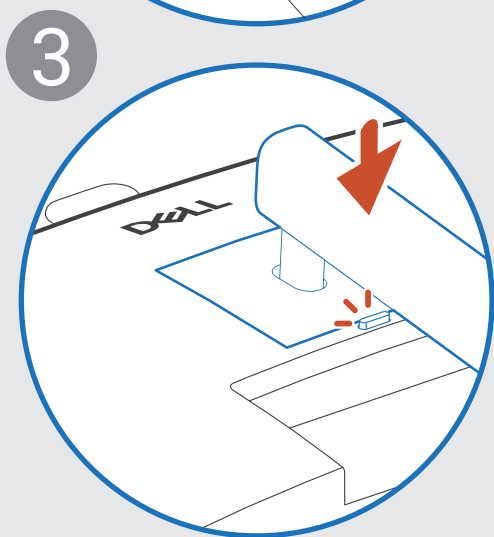

Dell Pro P 34 USB-C Hub monitor sa veb-kamerom

P3426WEV

Vodič za brzi početak

Dell Display and Peripheral Manager
Dell.com/support/ddpm

Dell.com/support/P3426WEV