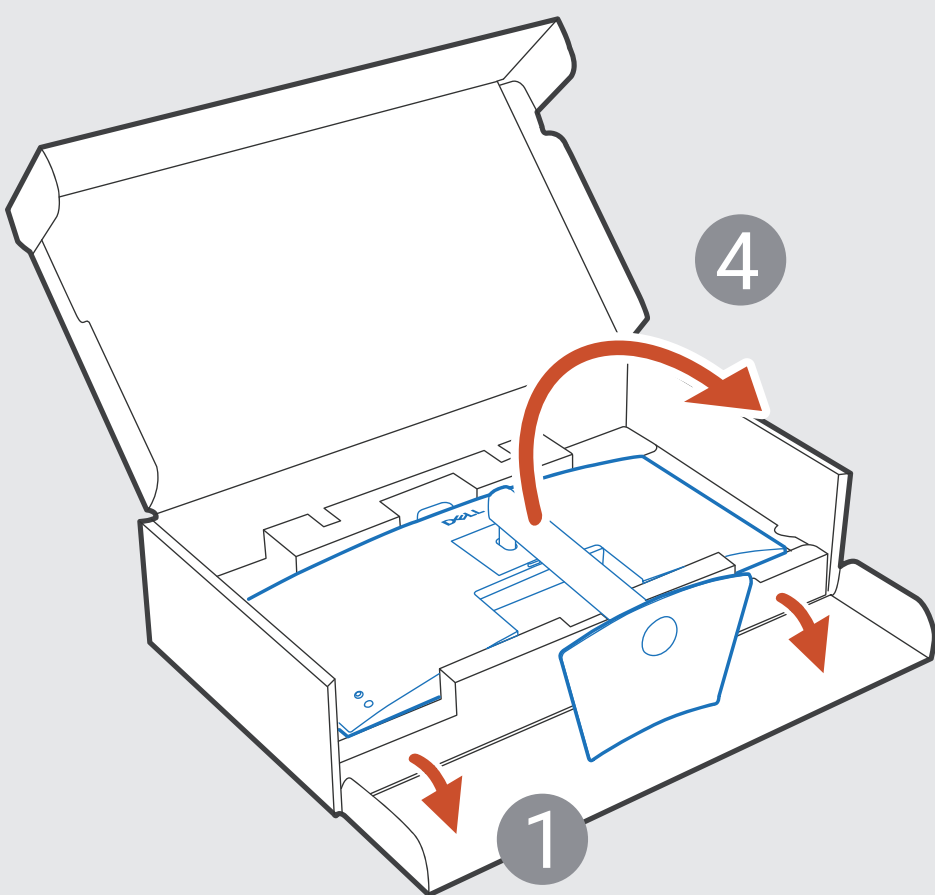

Dell Pro P 34 USB-C Hub monitor sa veb-kamerom

P3426WEV

Vodič za brzi početak

Dell Display and Peripheral Manager
Dell.com/support/ddpm

Dell.com/support/P3426WEV