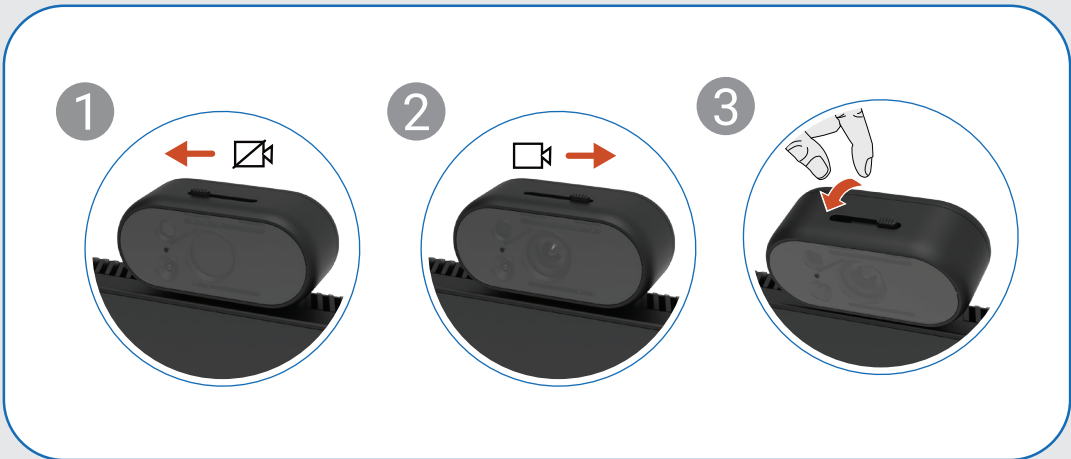

Dell Pro P 34 USB-C Hub monitor sa veb-kamerom

P3426WEV

Vodič za brzi početak

Dell Display and Peripheral Manager
Dell.com/support/ddpm

Dell.com/support/P3426WEV