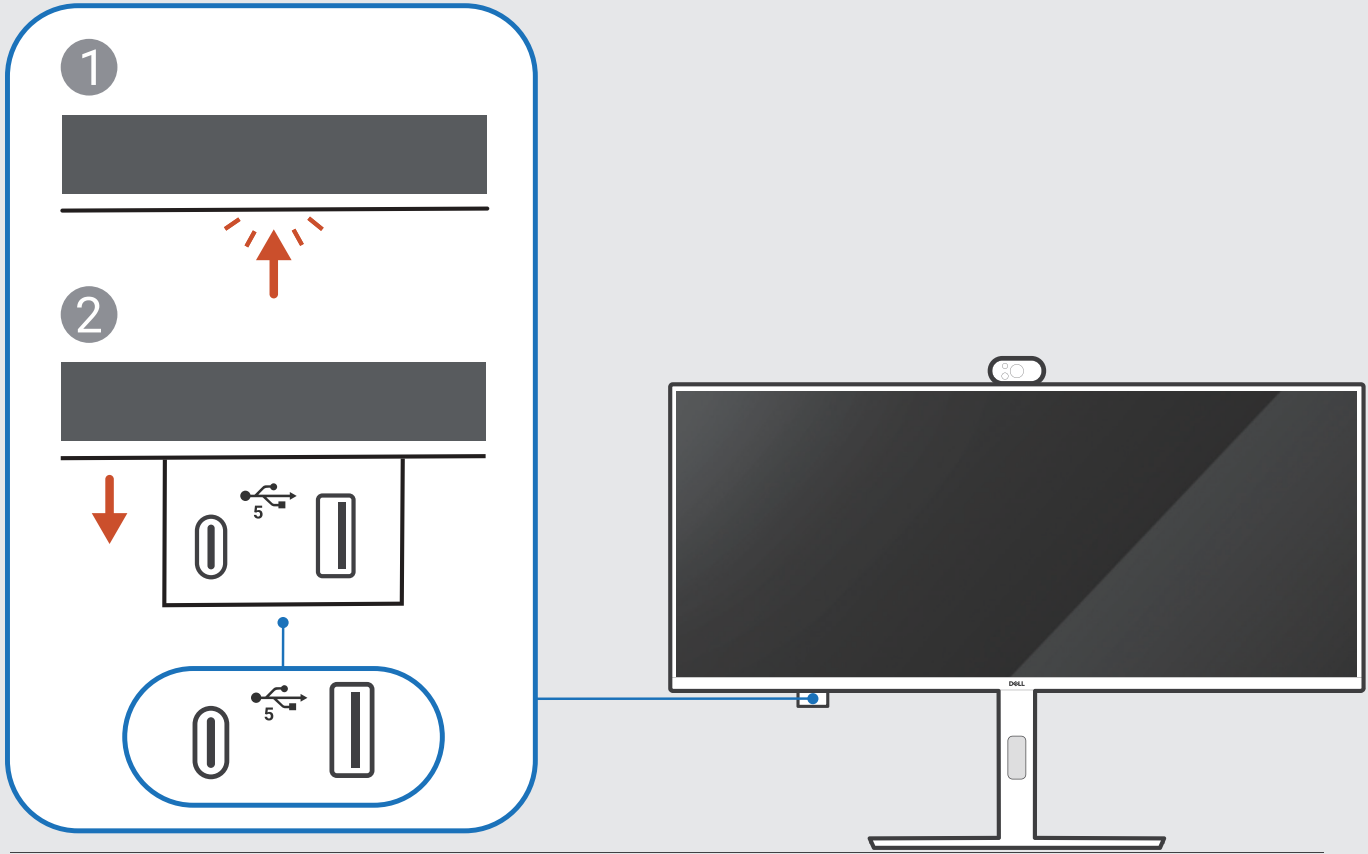

Dell Pro P 34 USB-C Hub monitor sa veb-kamerom

P3426WEV

Vodič za brzi početak

Dell Display and Peripheral Manager
Dell.com/support/ddpm

Dell.com/support/P3426WEV