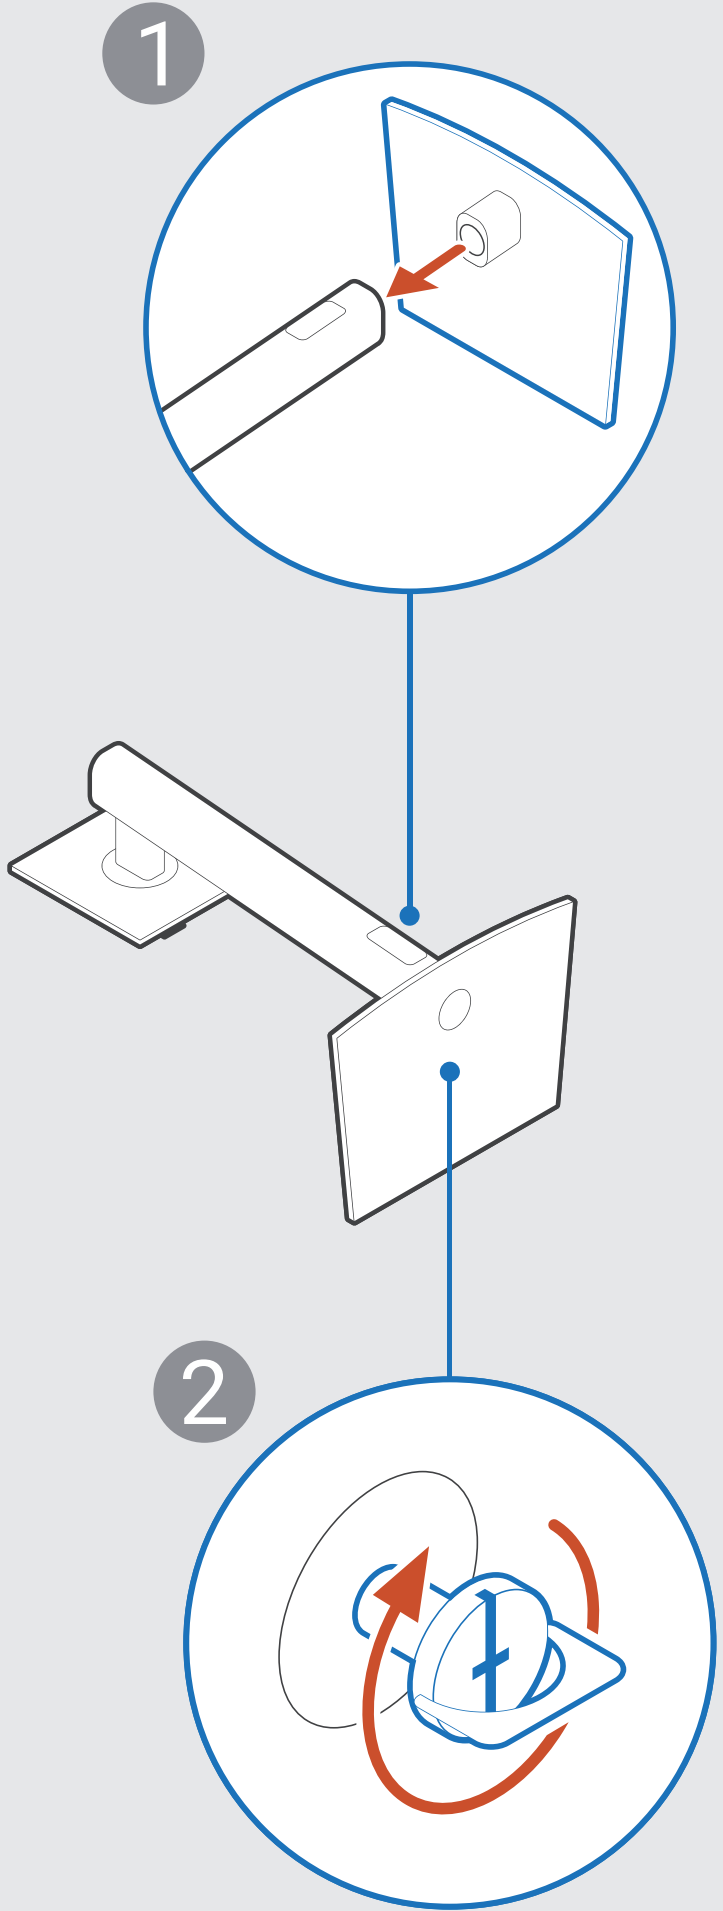

Dell Pro P 34 USB-C Hub monitor sa veb-kamerom

P3426WEV

Vodič za brzi početak

Dell Display and Peripheral Manager
Dell.com/support/ddpm

Dell.com/support/P3426WEV