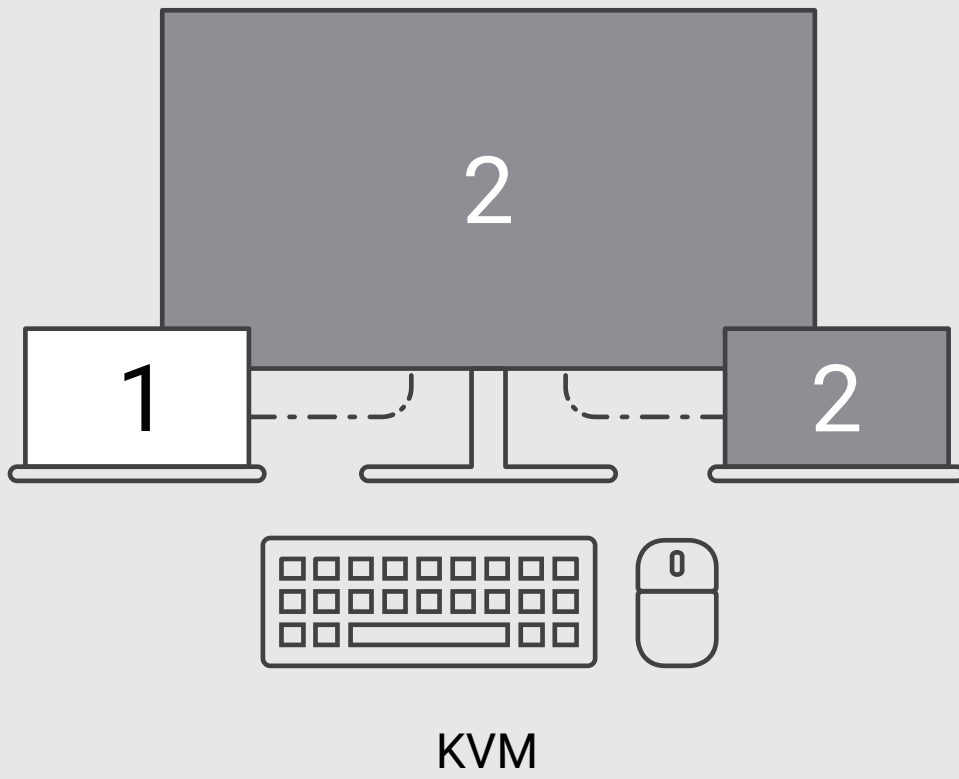

Dell Pro P 34 USB-C Hub monitor sa veb-kamerom

P3426WEV

Vodič za brzi početak

Dell Display and Peripheral Manager
Dell.com/support/ddpm

Dell.com/support/P3426WEV