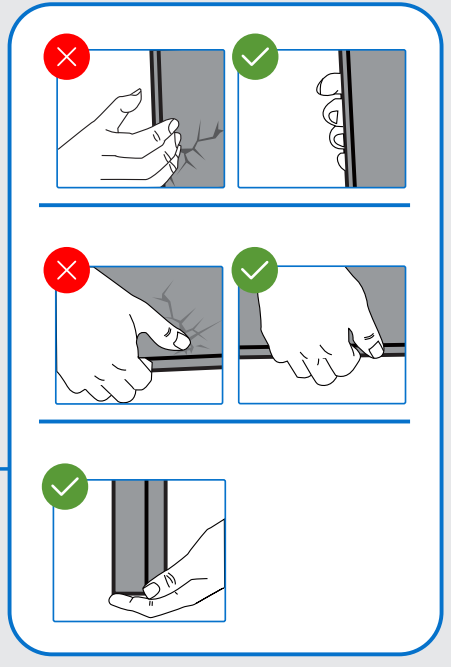

Dell Pro P 34 USB-C Hub monitor sa veb-kamerom

P3426WEV

Vodič za brzi početak

Dell Display and Peripheral Manager
Dell.com/support/ddpm

Dell.com/support/P3426WEV