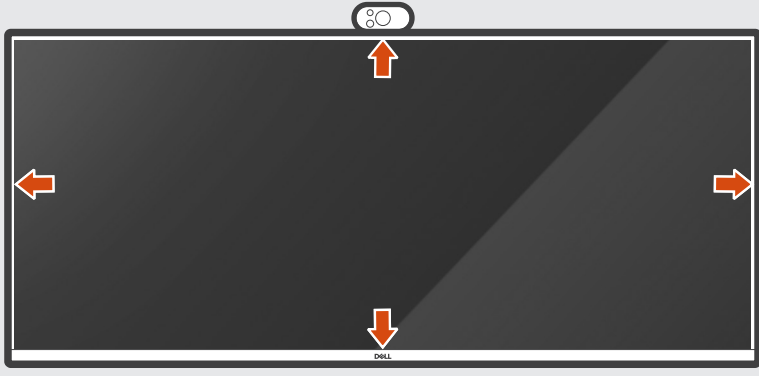

Dell Pro P 34 USB-C Hub monitor sa veb-kamerom

P3426WEV

Vodič za brzi početak

Dell Display and Peripheral Manager
Dell.com/support/ddpm

Dell.com/support/P3426WEV