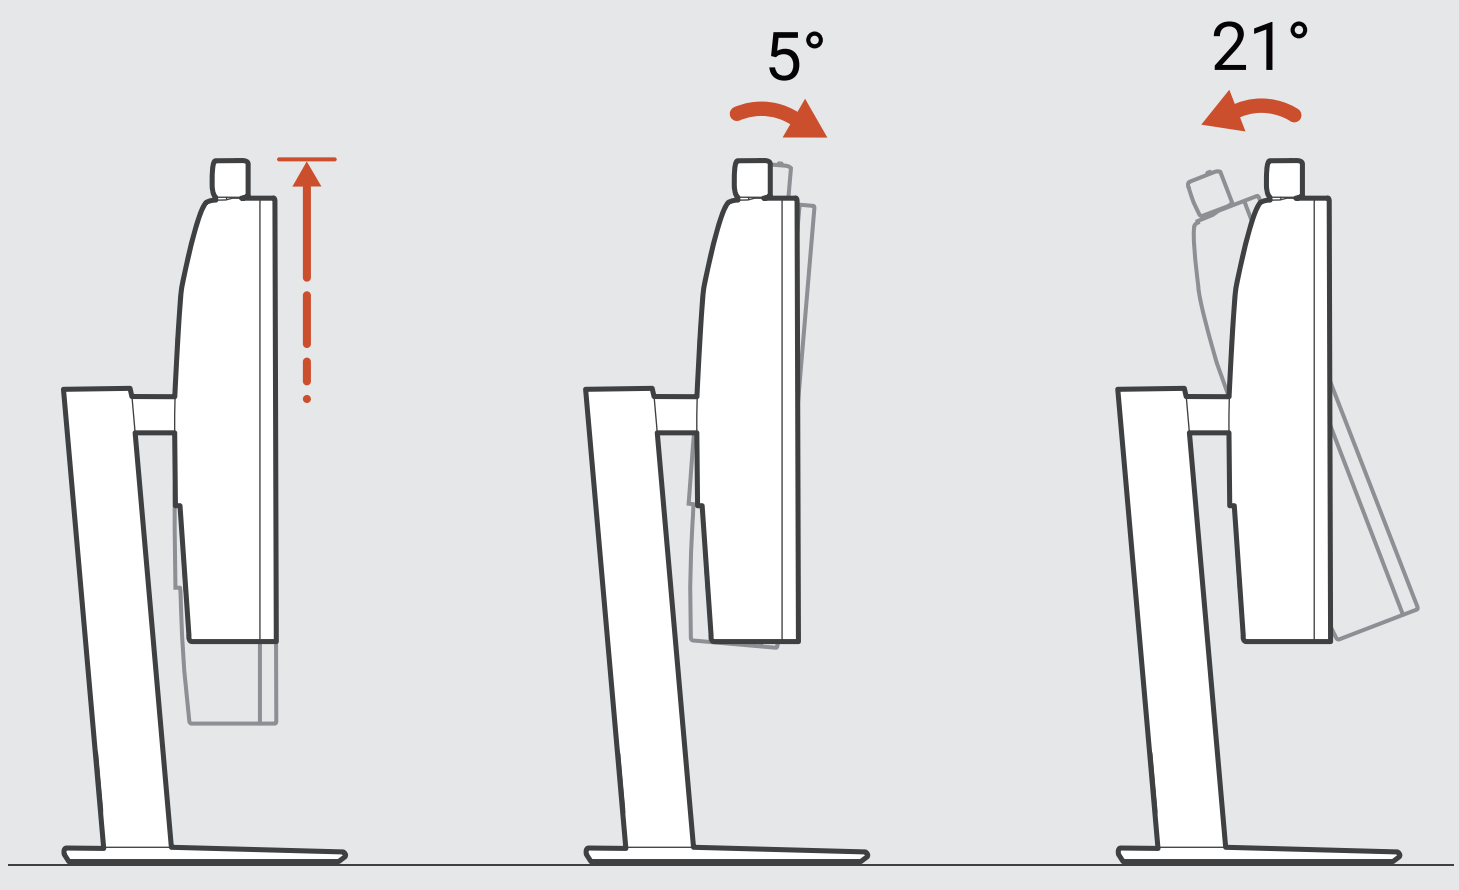

Dell Pro P 34 USB-C Hub monitor sa veb-kamerom

P3426WEV

Vodič za brzi početak

Dell Display and Peripheral Manager
Dell.com/support/ddpm

Dell.com/support/P3426WEV