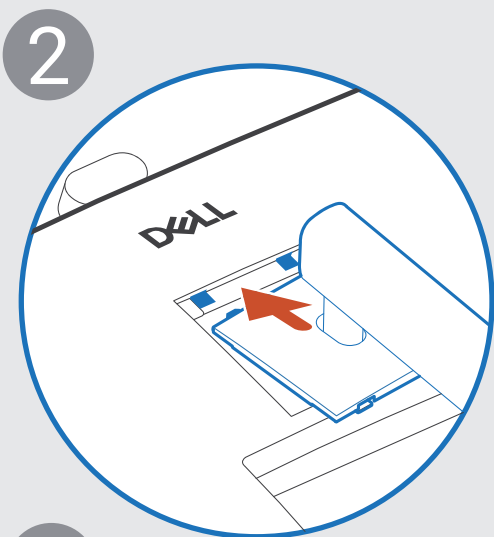

Dell Pro P 34 USB-C Hub monitor sa veb-kamerom

P3426WEV

Vodič za brzi početak

Dell Display and Peripheral Manager
Dell.com/support/ddpm

Dell.com/support/P3426WEV