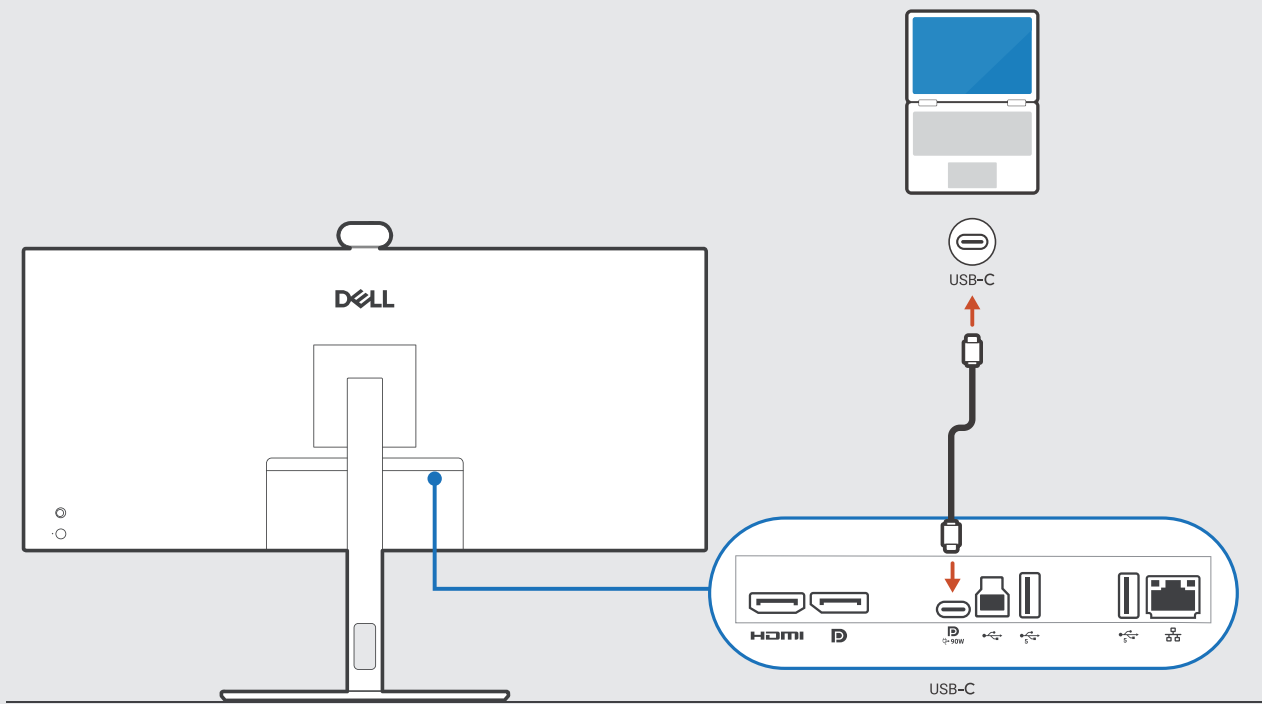

Dell Pro P 34 USB-C Hub monitor sa veb-kamerom

P3426WEV

Vodič za brzi početak

Dell Display and Peripheral Manager
Dell.com/support/ddpm

Dell.com/support/P3426WEV