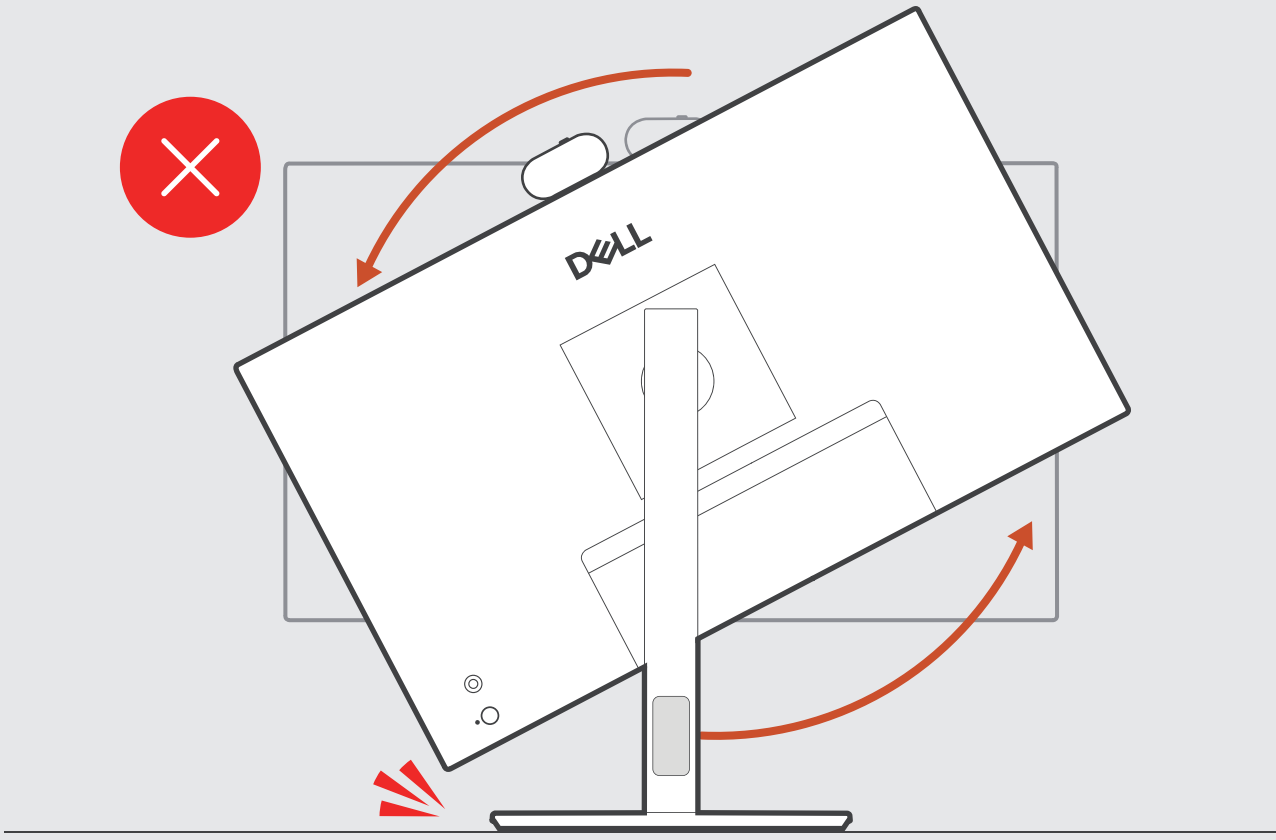

Dell Pro P 27 USB-C Hub monitor za konferencije

P2726DEB

Vodič za brzi početak

1

2

3

Dell Display and Peripheral Manager
Dell.com/support/ddpm

KVM