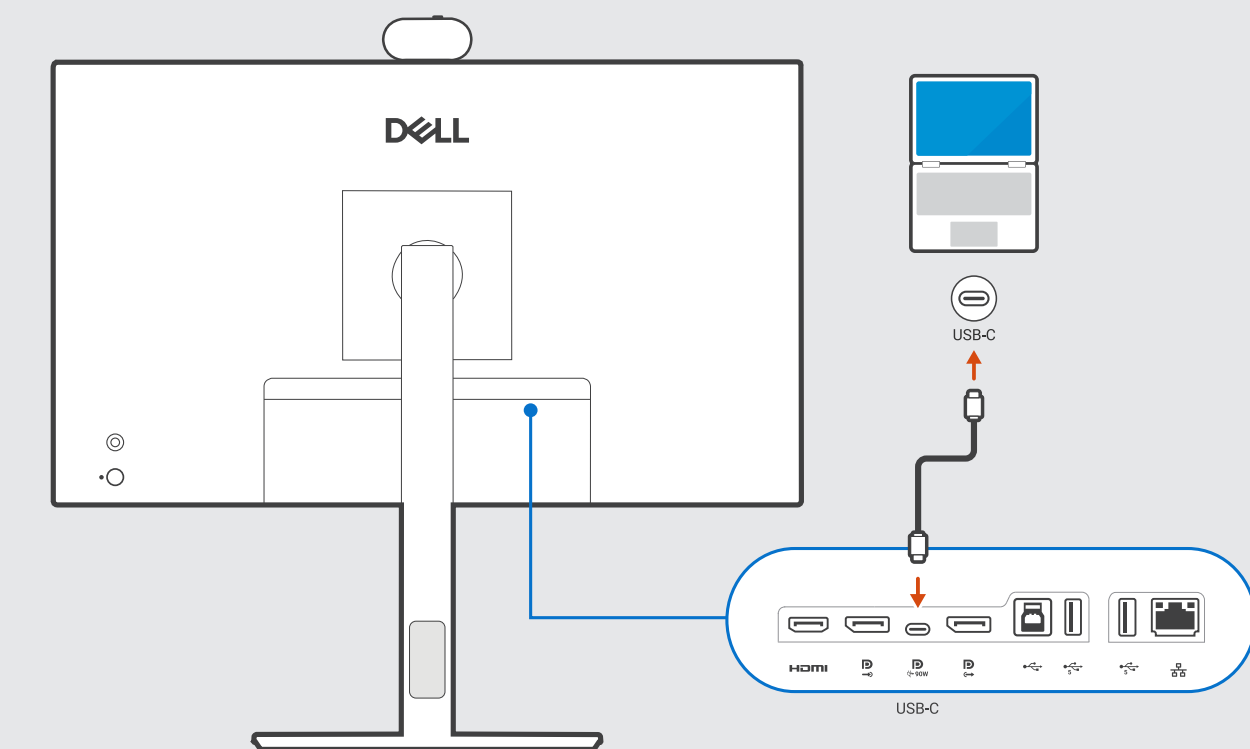

Dell Pro P 27 USB-C Hub monitor za konferencije

P2726DEB

Vodič za brzi početak

1

2

3

Dell Display and Peripheral Manager
Dell.com/support/ddpm

KVM