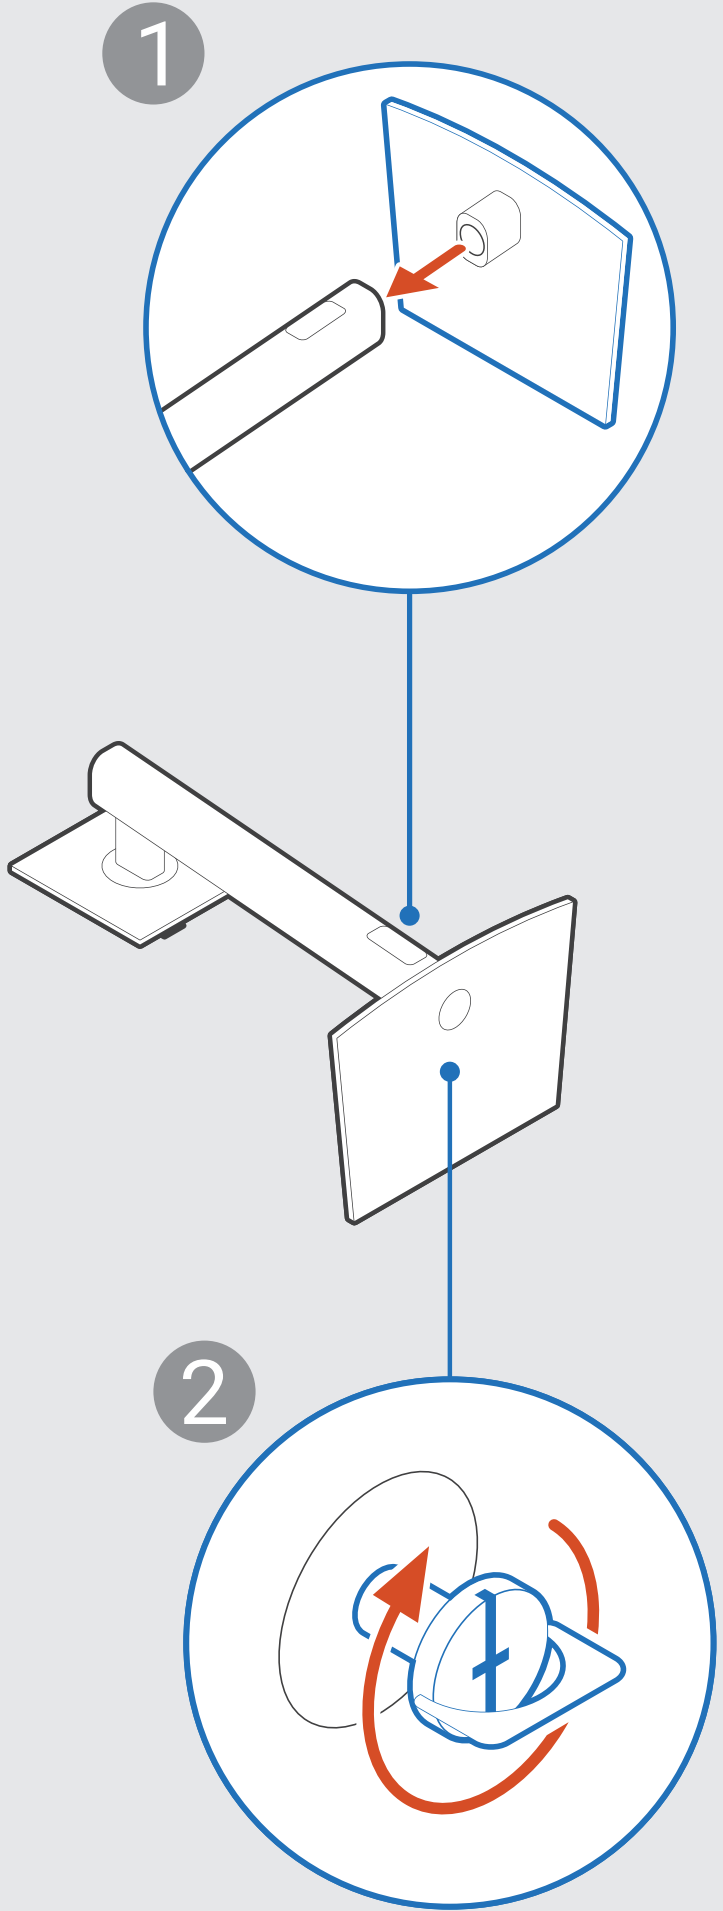

Dell Pro P 27 USB-C Hub monitor za konferencije

P2726DEB

Vodič za brzi početak

1

2

3

Dell Display and Peripheral Manager
Dell.com/support/ddpm

KVM