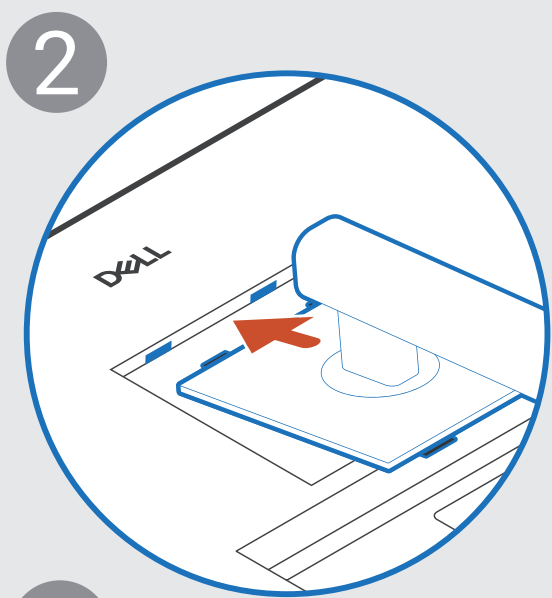

Dell Pro P 24 USB-C Hub monitor sa veb-
kamerom

P2426HEV

Vodič za brzi početak

1

2

3

Dell Display and Peripheral Manager
Dell.com/support/ddpm

KVM