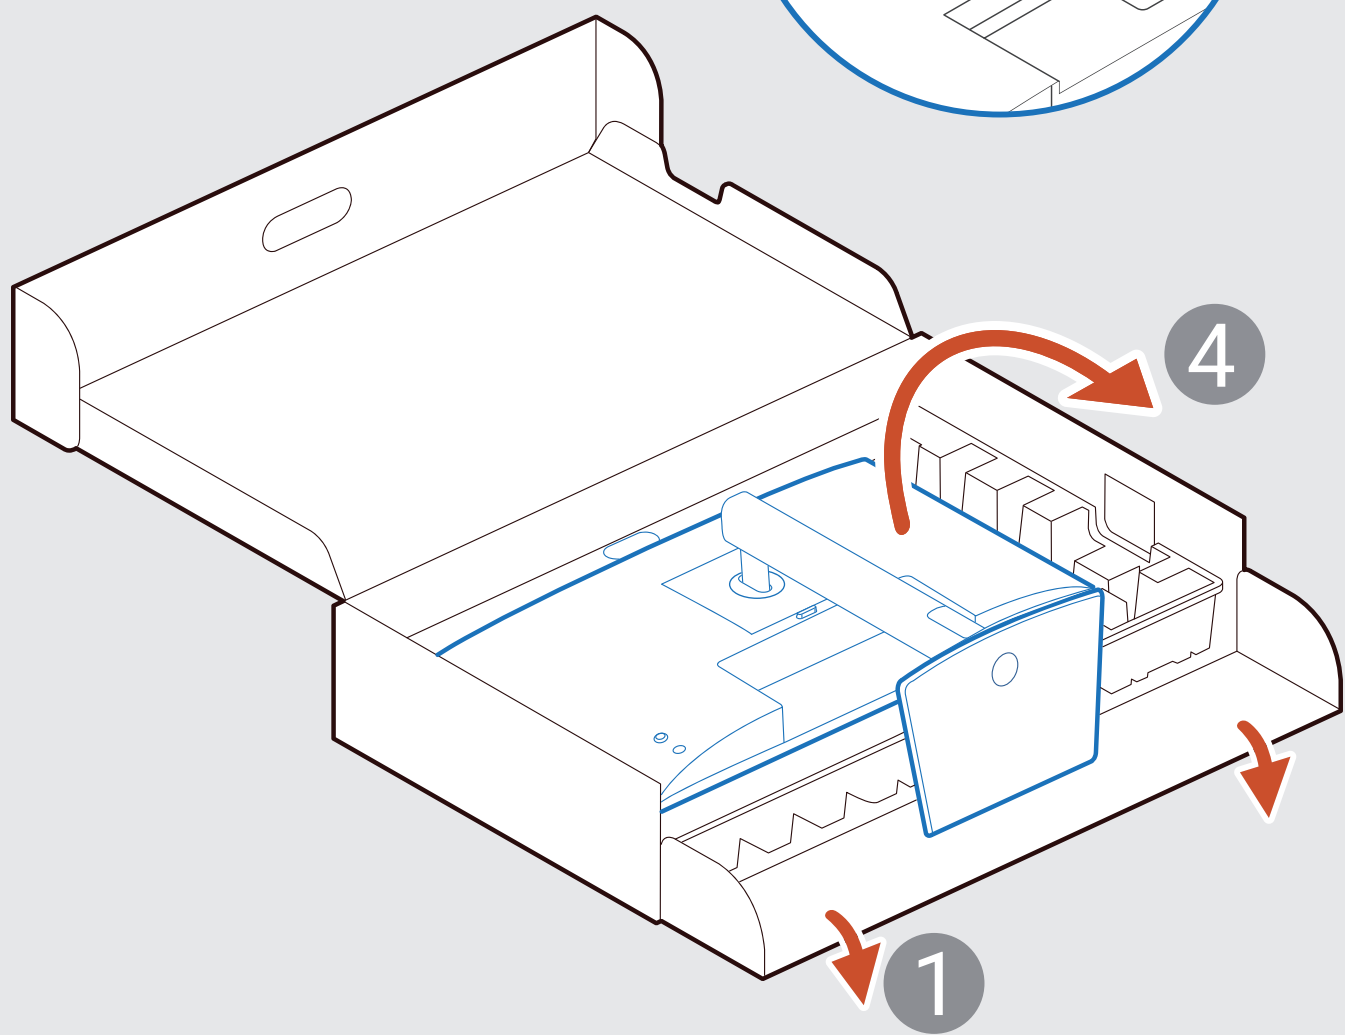

Dell Pro P 24 USB-C Hub monitor sa veb-
kamerom

P2426HEV

Vodič za brzi početak

1

2

3

Dell Display and Peripheral Manager
Dell.com/support/ddpm

KVM