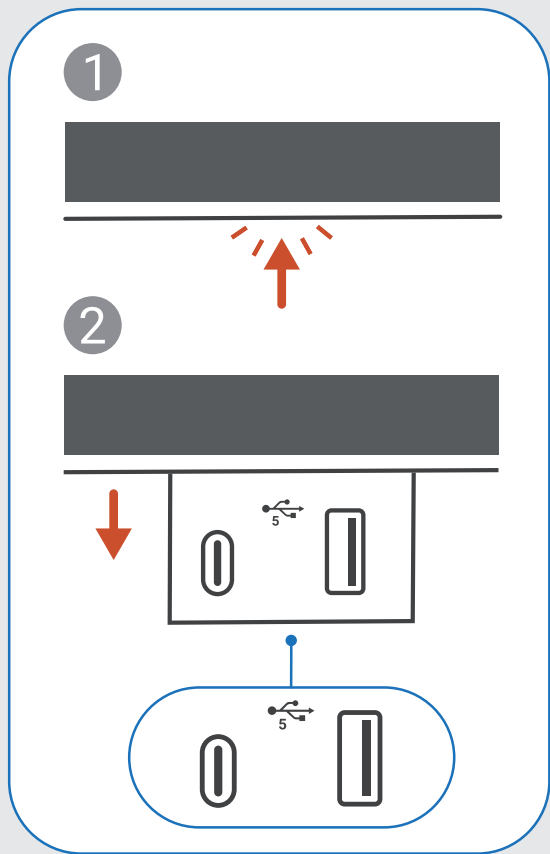

Dell Pro P 24 USB-C Hub monitor sa veb-
kamerom

P2426HEV

Vodič za brzi početak

1

2

3

Dell Display and Peripheral Manager
Dell.com/support/ddpm

KVM