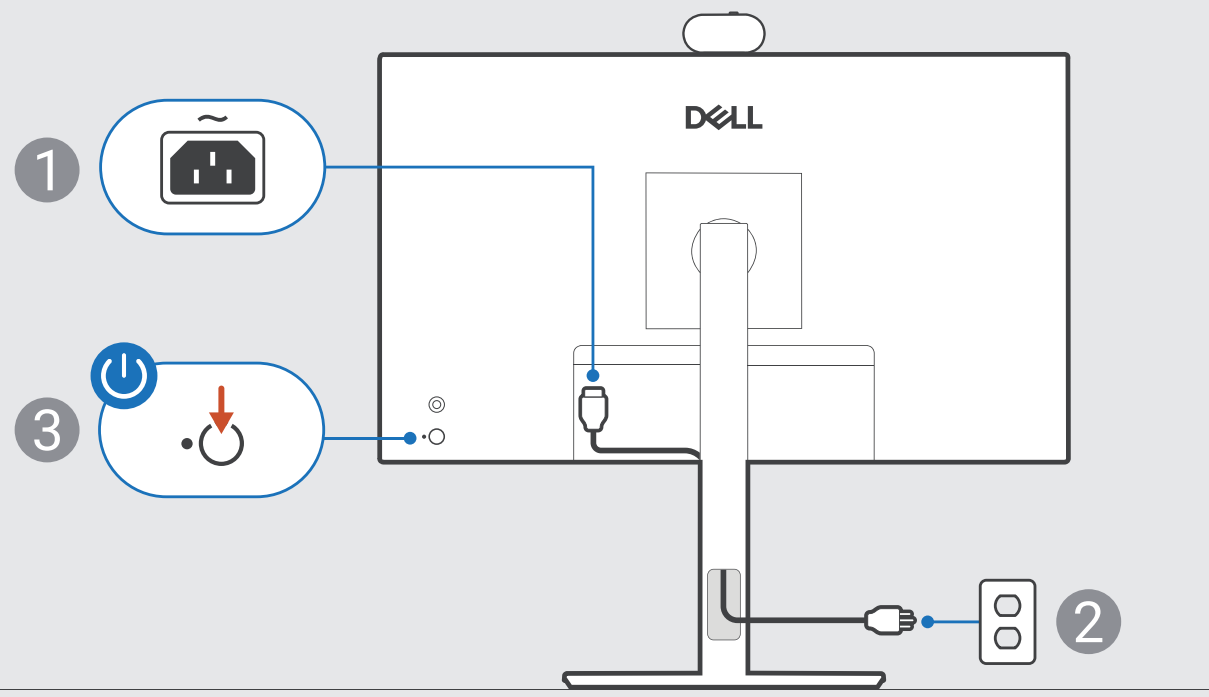

Dell Pro P 24 USB-C Hub monitor sa veb-
kamerom

P2426HEV

Vodič za brzi početak

1

2

3

Dell Display and Peripheral Manager
Dell.com/support/ddpm

KVM