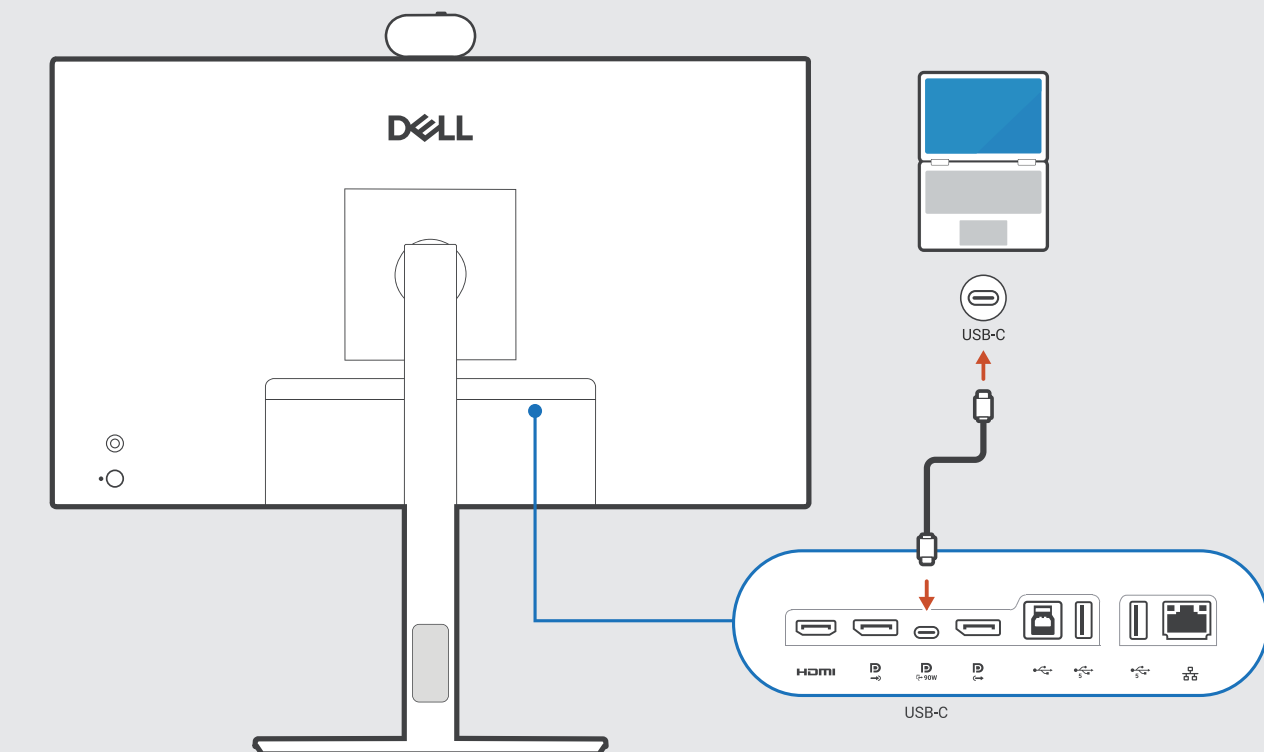

Dell Pro P 24 USB-C Hub monitor sa veb-
kamerom

P2426HEV

Vodič za brzi početak

1

2

3

Dell Display and Peripheral Manager
Dell.com/support/ddpm

KVM