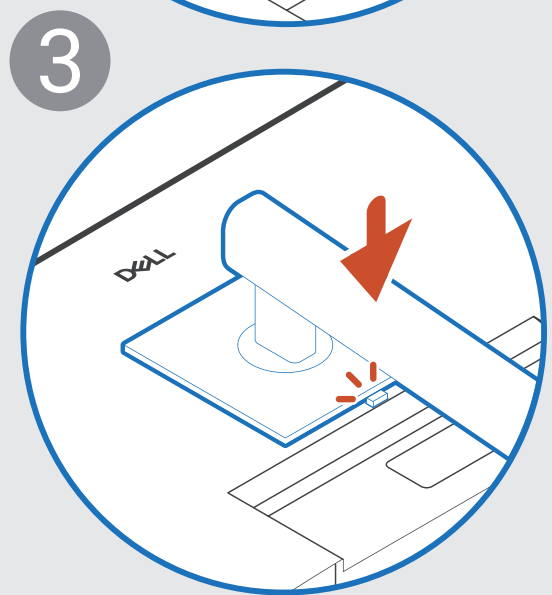

Dell Pro P 24 USB-C Hub monitor sa veb-
kamerom

P2426HEV

Vodič za brzi početak

1

2

3

Dell Display and Peripheral Manager
Dell.com/support/ddpm

KVM