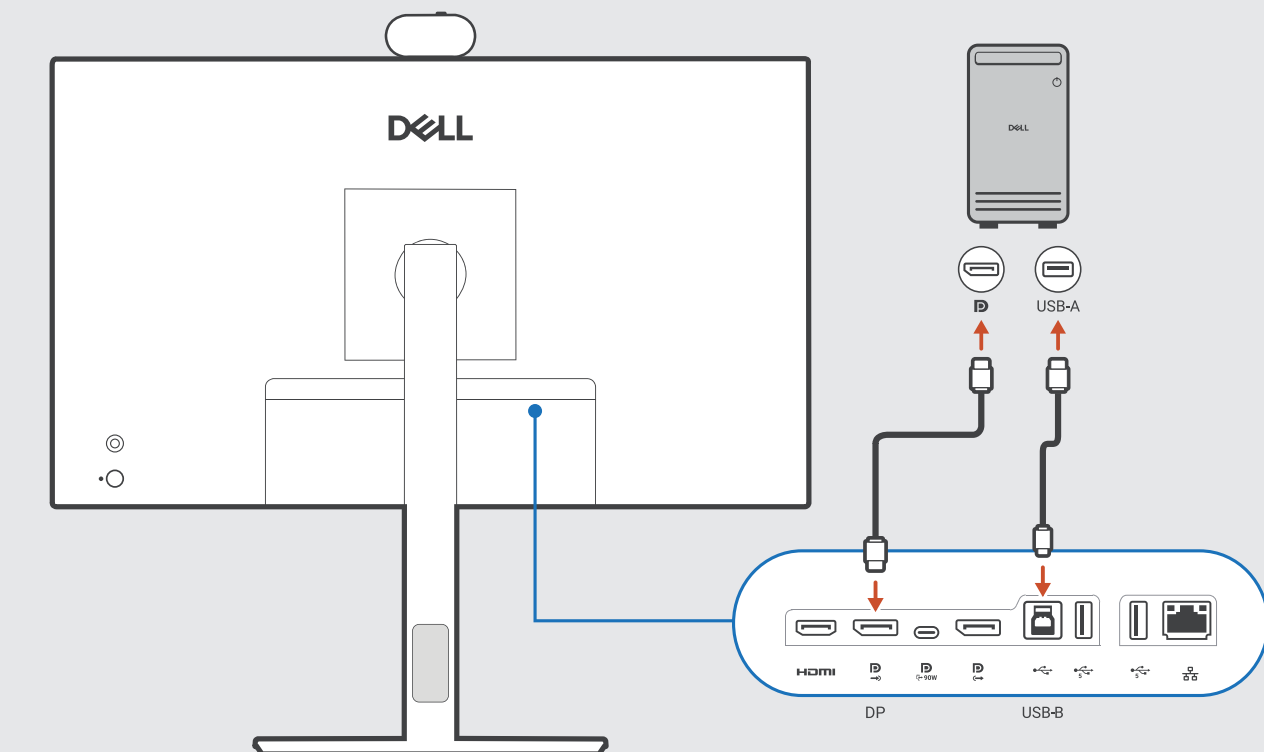

Dell Pro P 24 USB-C Hub monitor sa veb-
kamerom

P2426HEV

Vodič za brzi početak

1

2

3

Dell Display and Peripheral Manager
Dell.com/support/ddpm

KVM