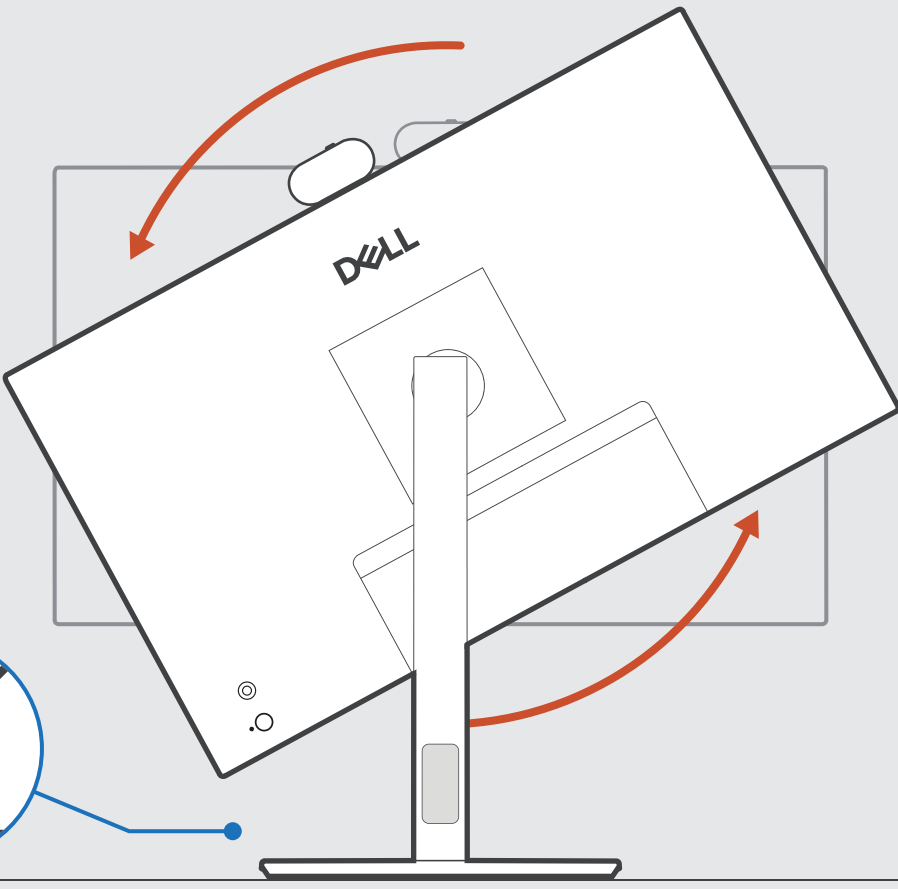

Dell Pro P 24 USB-C Hub monitor sa veb-
kamerom

P2426HEV

Vodič za brzi početak

1

2

3

Dell Display and Peripheral Manager
Dell.com/support/ddpm

KVM