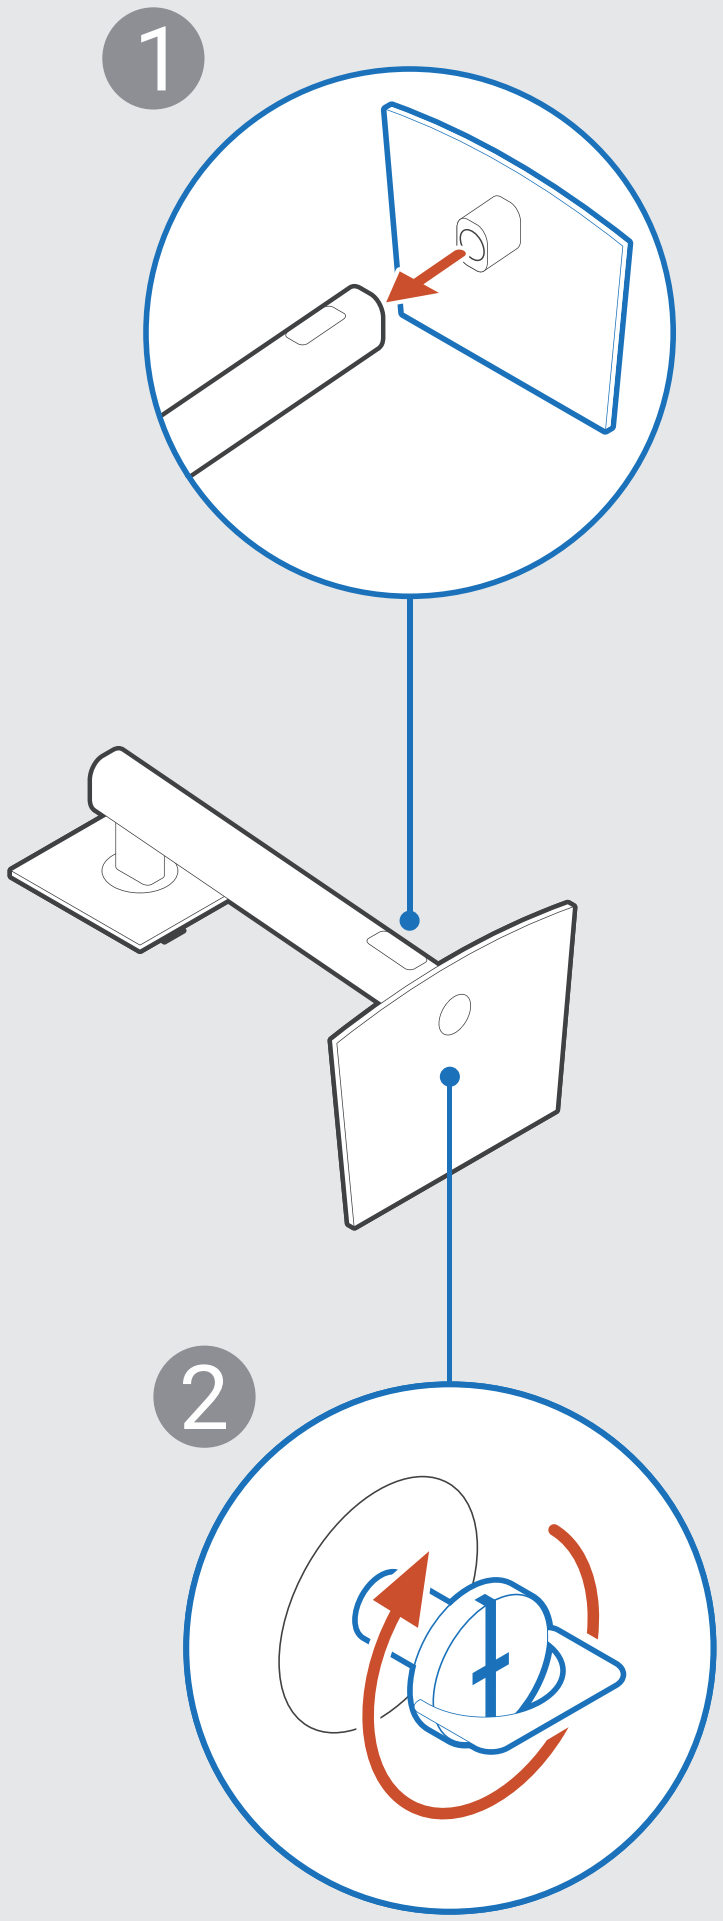

Dell Pro P 24 USB-C Hub monitor sa veb-
kamerom

P2426HEV

Vodič za brzi početak

1

2

3

Dell Display and Peripheral Manager
Dell.com/support/ddpm

KVM