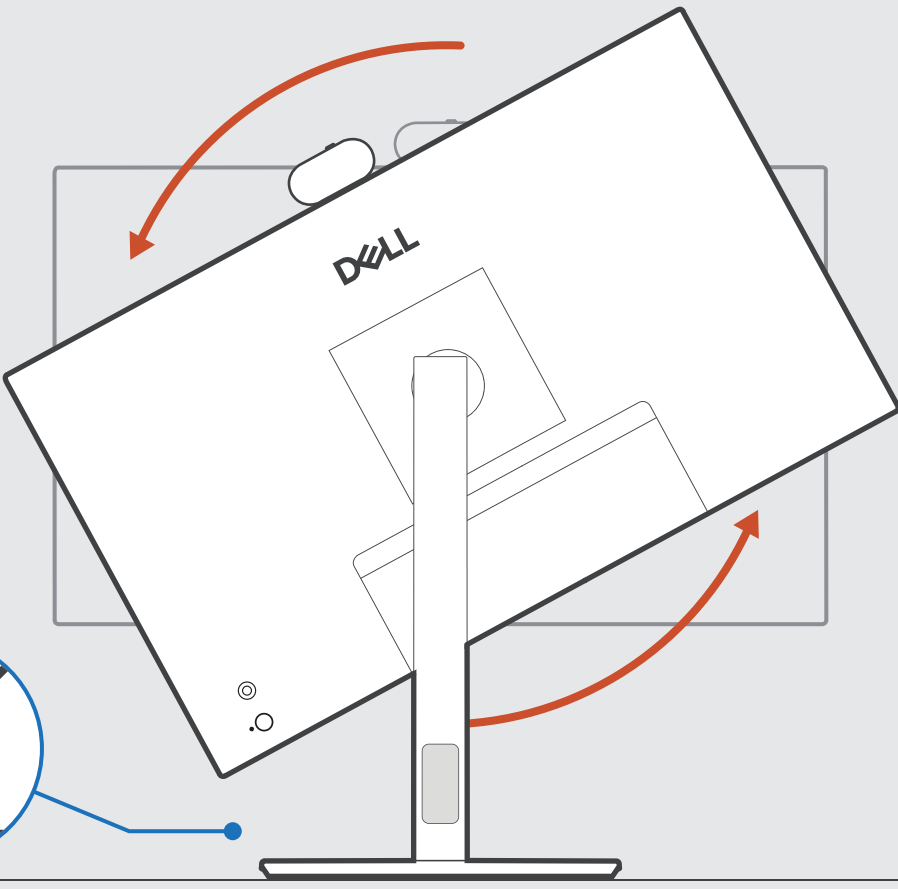

Dell Pro P 24 USB-C Hub monitor za konferencije

P2426HEB

Vodič za brzi početak

1

2

3

Dell Display and Peripheral Manager  
[Dell.com/support/ddpm](https://Dell.com/support/ddpm)

KVM