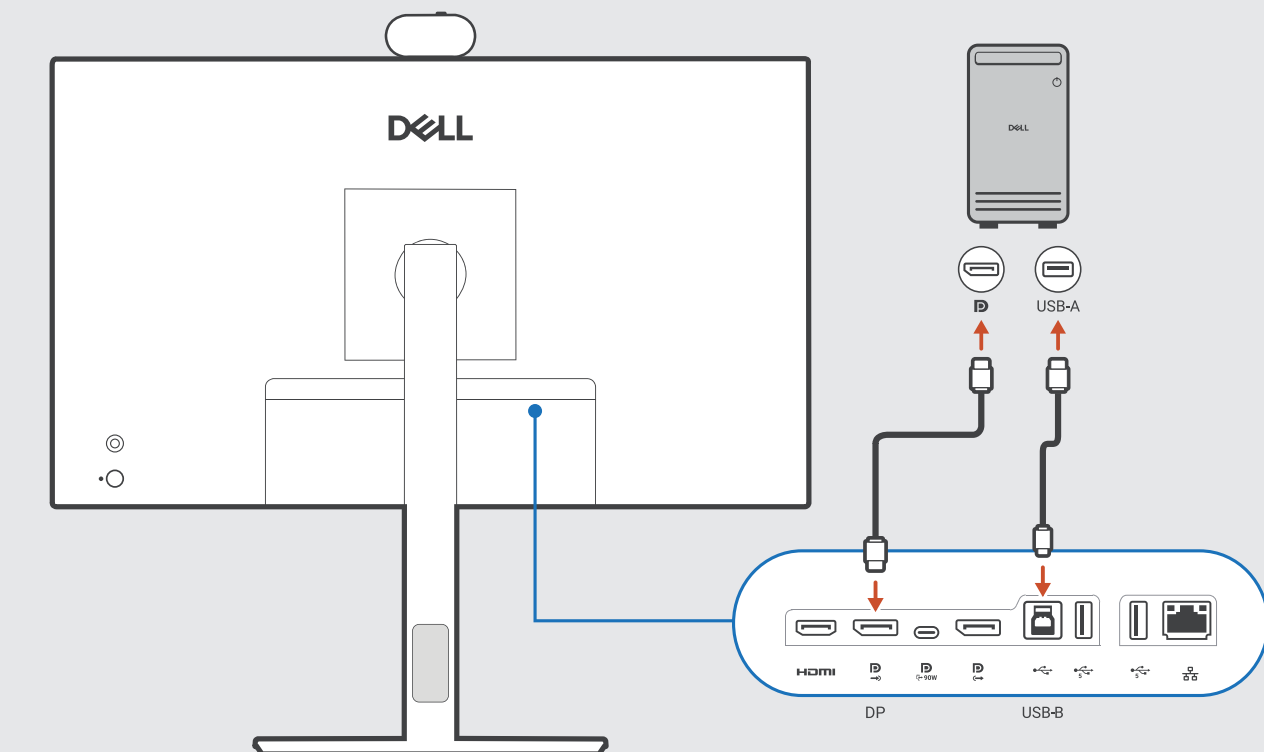

Dell Pro P 24 USB-C Hub monitor za konferencije

P2426HEB

Vodič za brzi početak

1

2

3

Dell Display and Peripheral Manager  
[Dell.com/support/ddpm](https://Dell.com/support/ddpm)

KVM