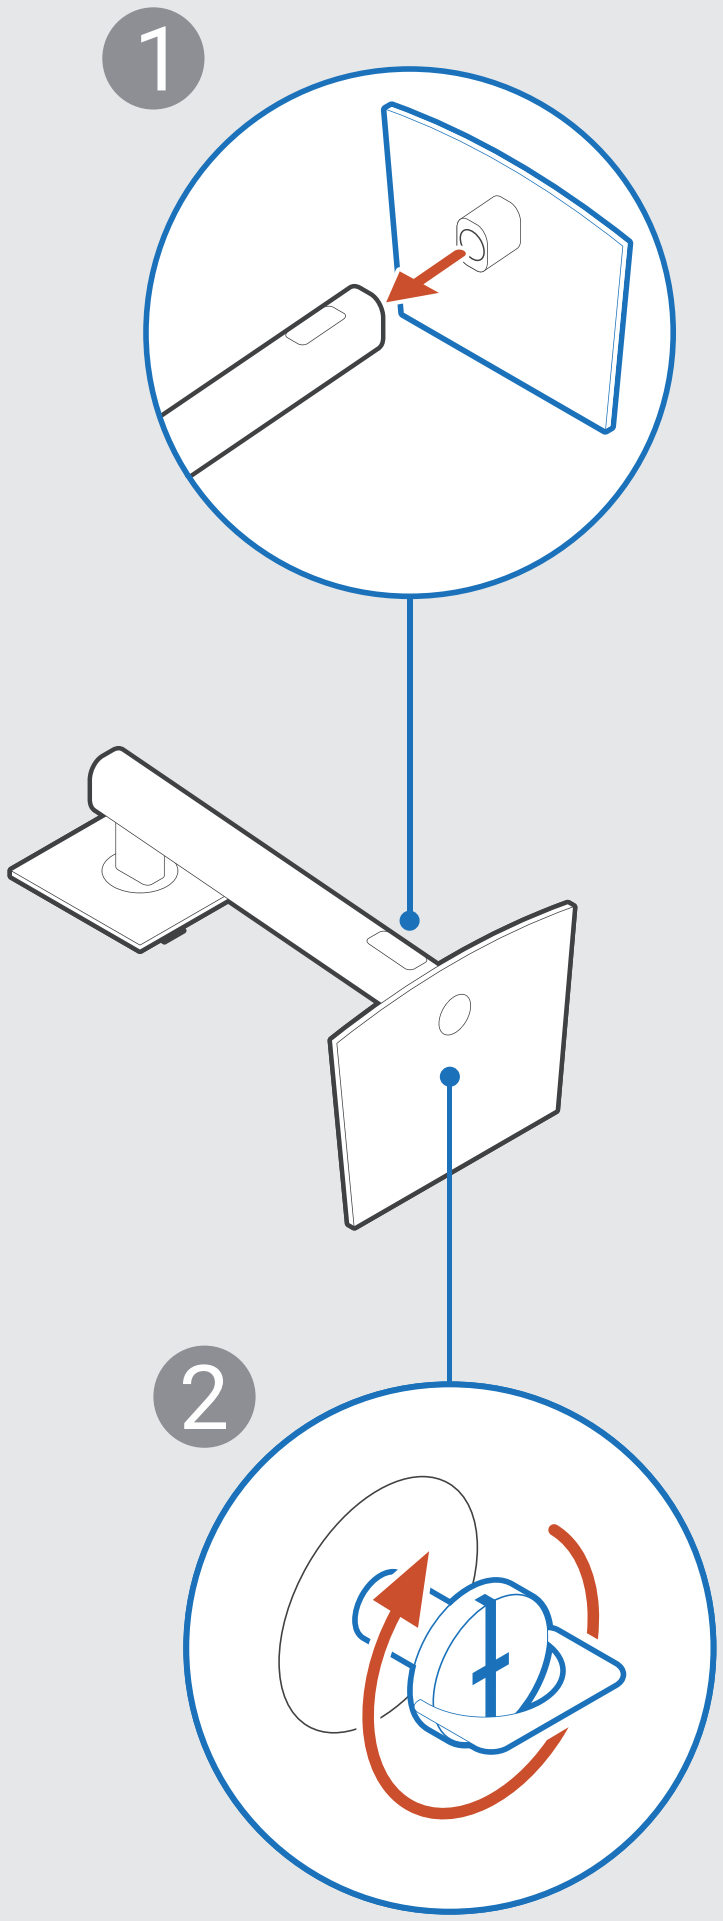

Dell Pro P 24 USB-C Hub monitor za konferencije

P2426HEB

Vodič za brzi početak

1

2

3

Dell Display and Peripheral Manager  
[Dell.com/support/ddpm](https://Dell.com/support/ddpm)

KVM