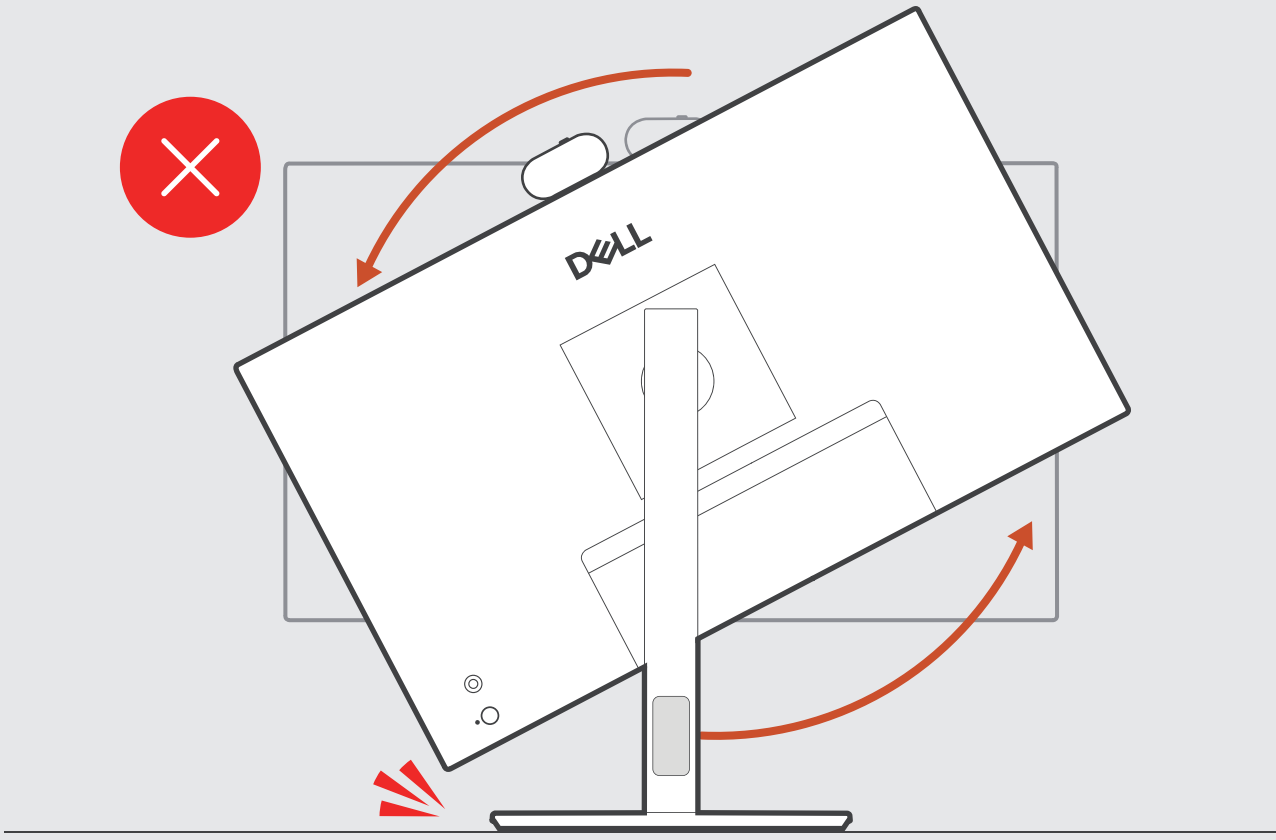

Dell Pro P 24 USB-C Hub monitor za konferencije

P2426HEB

Vodič za brzi početak

1

2

3

Dell Display and Peripheral Manager  
[Dell.com/support/ddpm](https://Dell.com/support/ddpm)

KVM