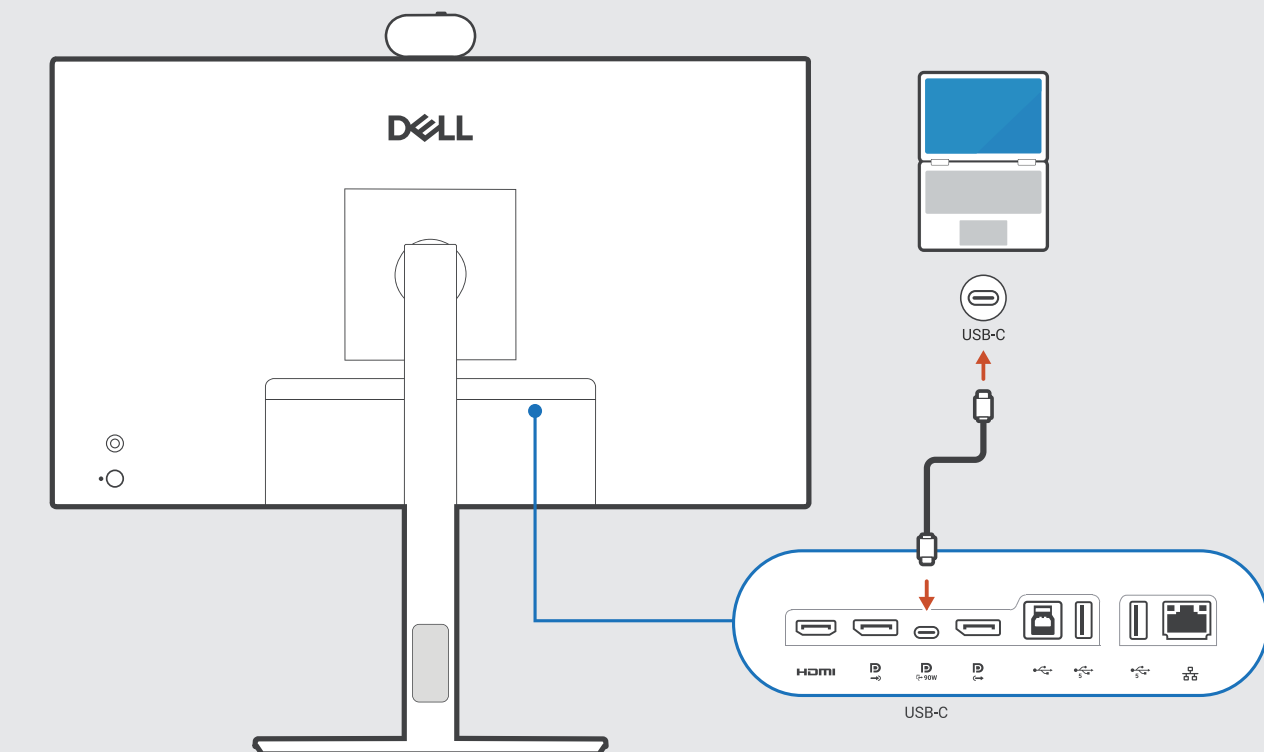

Dell Pro P 24 USB-C Hub monitor za konferencije

P2426HEB

Vodič za brzi početak

1

2

3

Dell Display and Peripheral Manager  
[Dell.com/support/ddpm](https://Dell.com/support/ddpm)

KVM