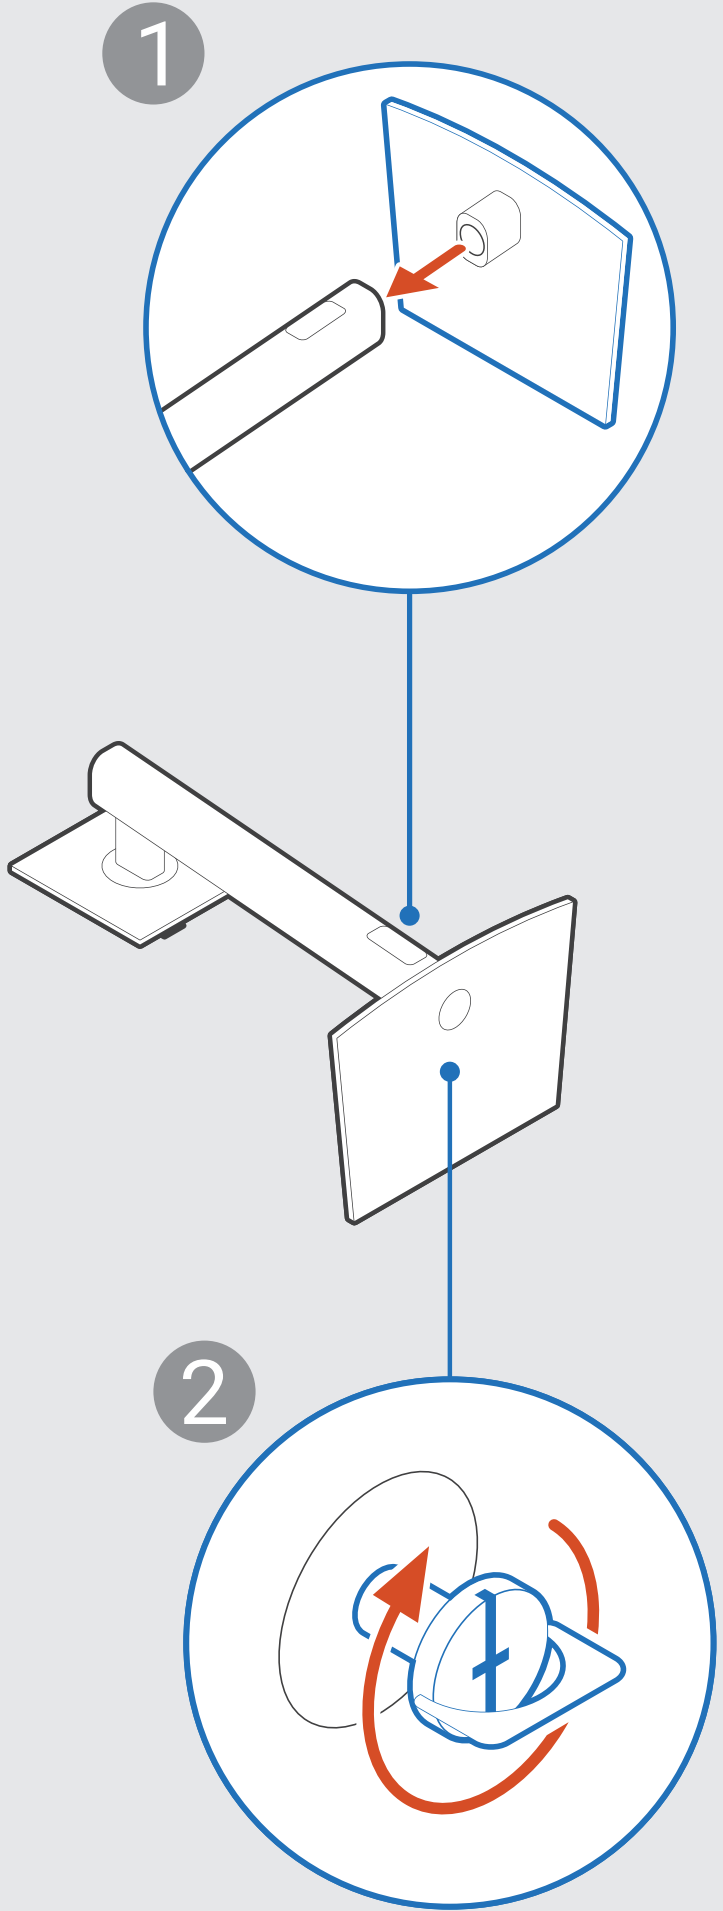

Dell Pro P 27 USB-C Hub monitor sa veb-kamerom

P2726DEV

Vodič za brzi početak

1

2

3

Dell Display and Peripheral Manager
Dell.com/support/ddpm

KVM