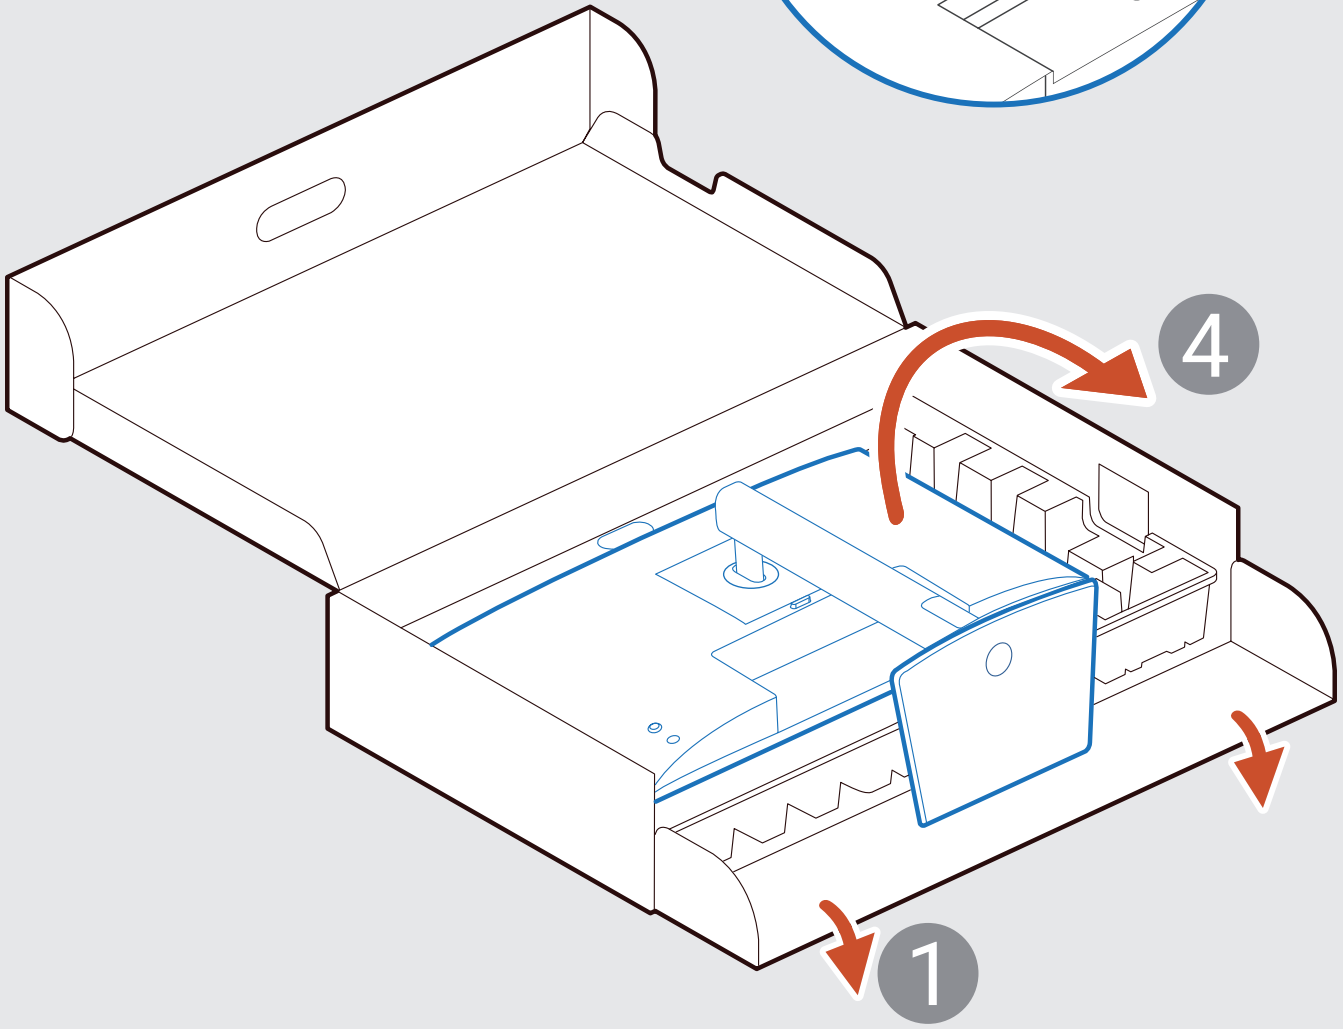

Dell Pro P 27 USB-C Hub monitor sa veb-kamerom

P2726DEV

Vodič za brzi početak

1

2

3

Dell Display and Peripheral Manager
Dell.com/support/ddpm

KVM