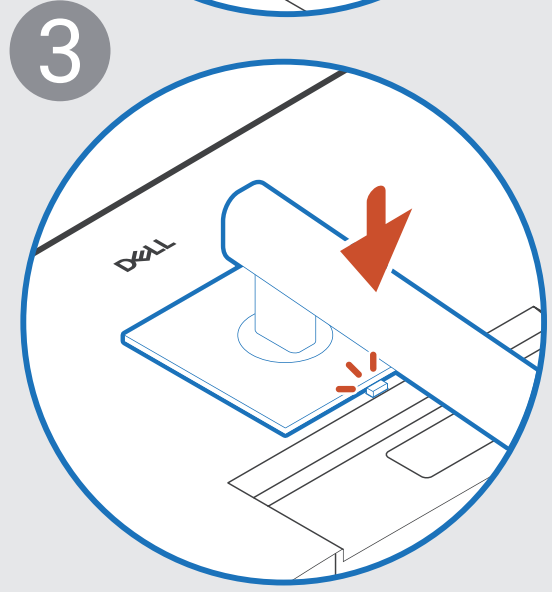

Dell Pro P 27 USB-C Hub monitor sa veb-kamerom

P2726DEV

Vodič za brzi početak

1

2

3

Dell Display and Peripheral Manager
Dell.com/support/ddpm

KVM