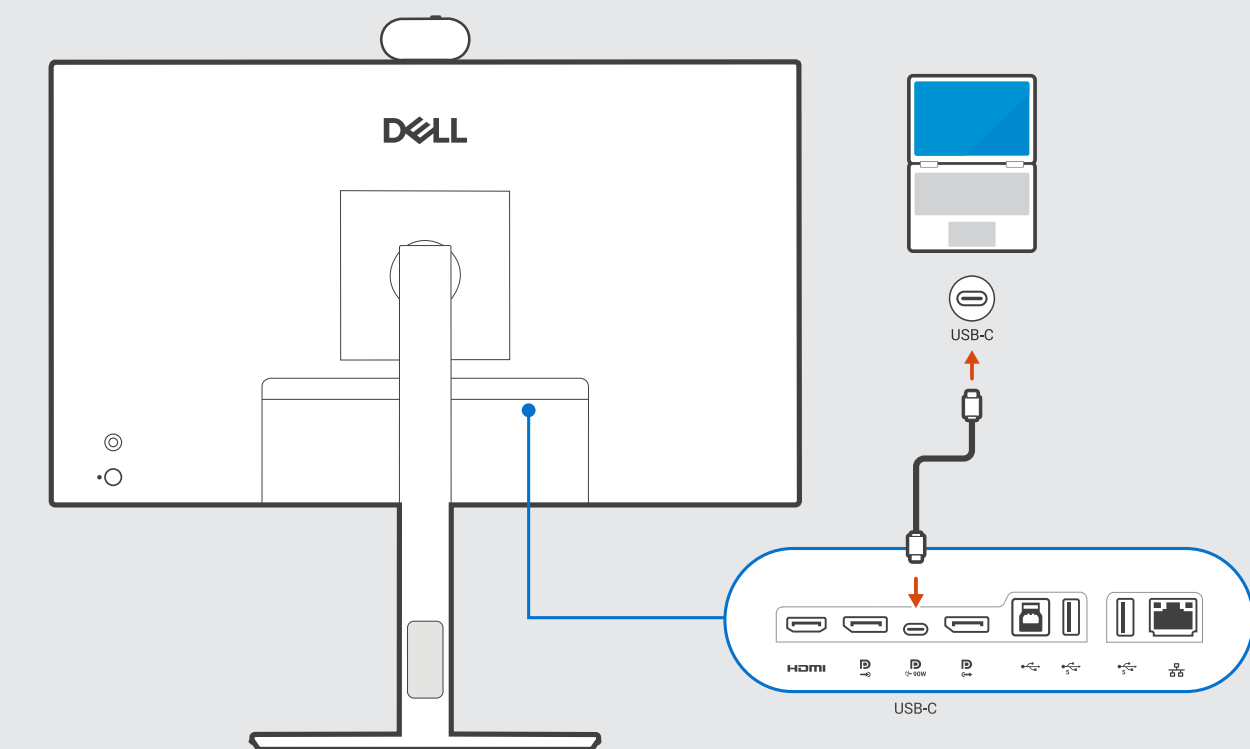

Dell Pro P 27 USB-C Hub monitor sa veb-kamerom

P2726DEV

Vodič za brzi početak

1

2

3

Dell Display and Peripheral Manager
Dell.com/support/ddpm

KVM