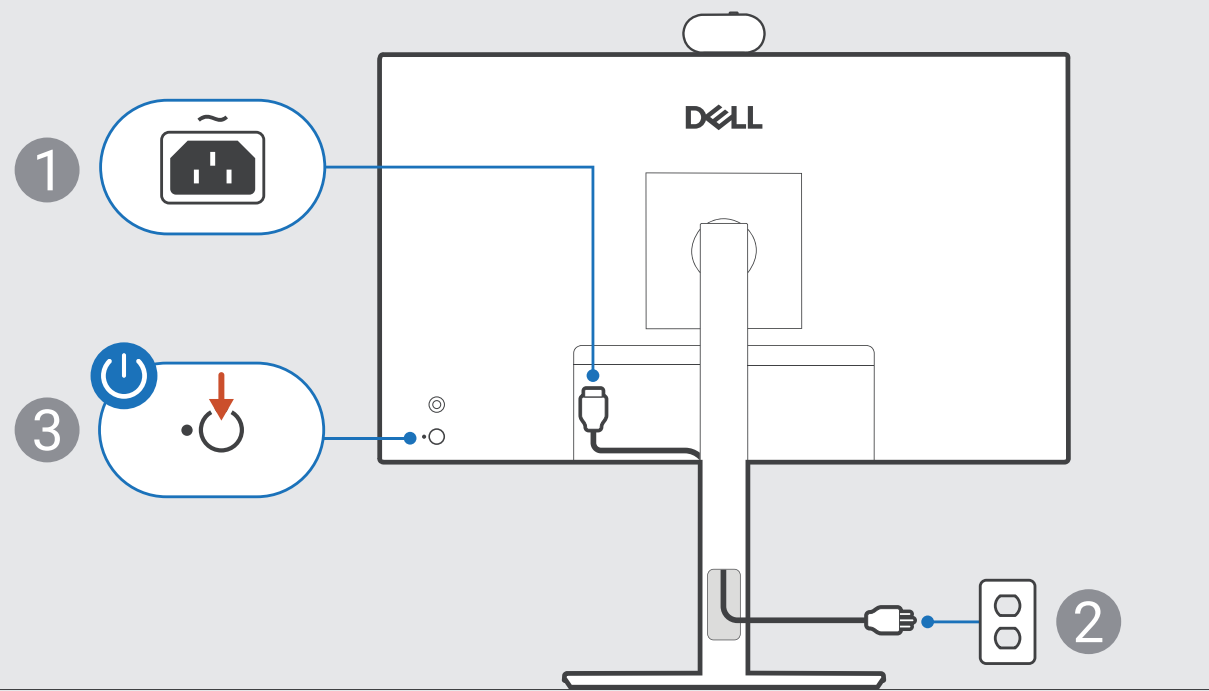

Dell Pro P 27 USB-C Hub monitor sa veb-kamerom

P2726DEV

Vodič za brzi početak

1

2

3

Dell Display and Peripheral Manager
Dell.com/support/ddpm

KVM