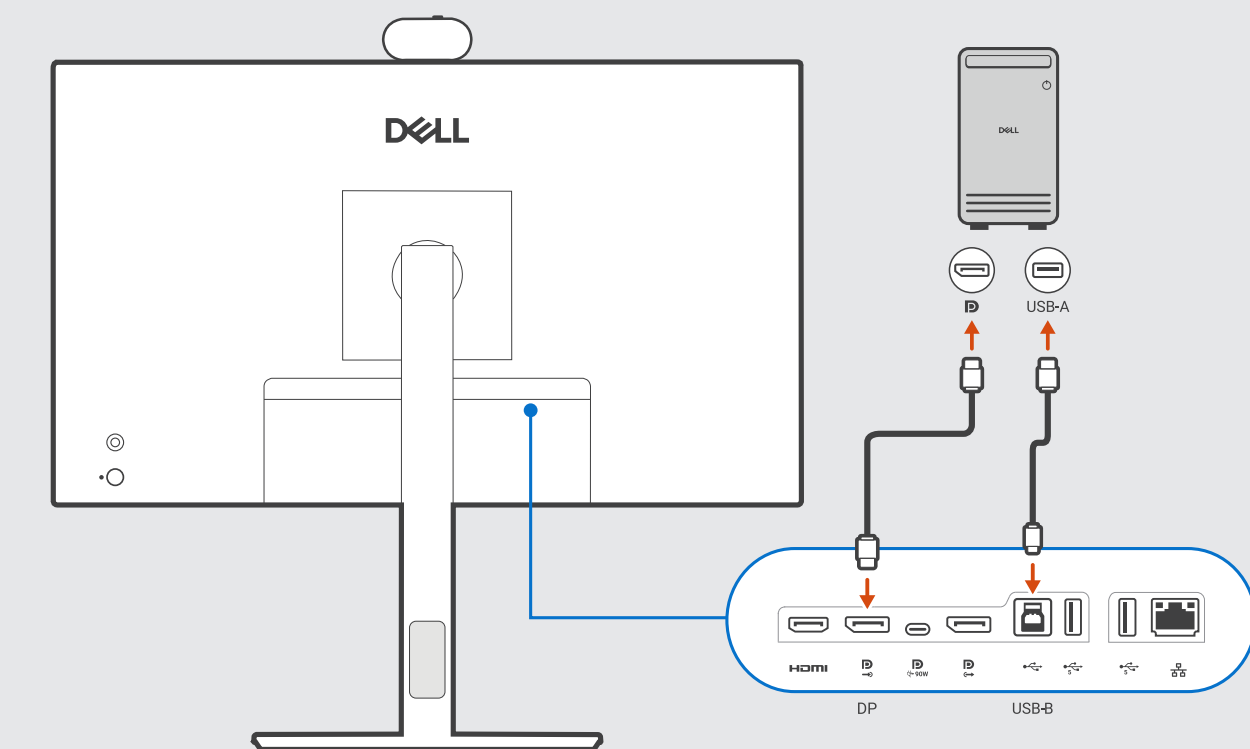

Dell Pro P 27 USB-C Hub monitor sa veb-kamerom

P2726DEV

Vodič za brzi početak

1

2

3

Dell Display and Peripheral Manager
Dell.com/support/ddpm

KVM