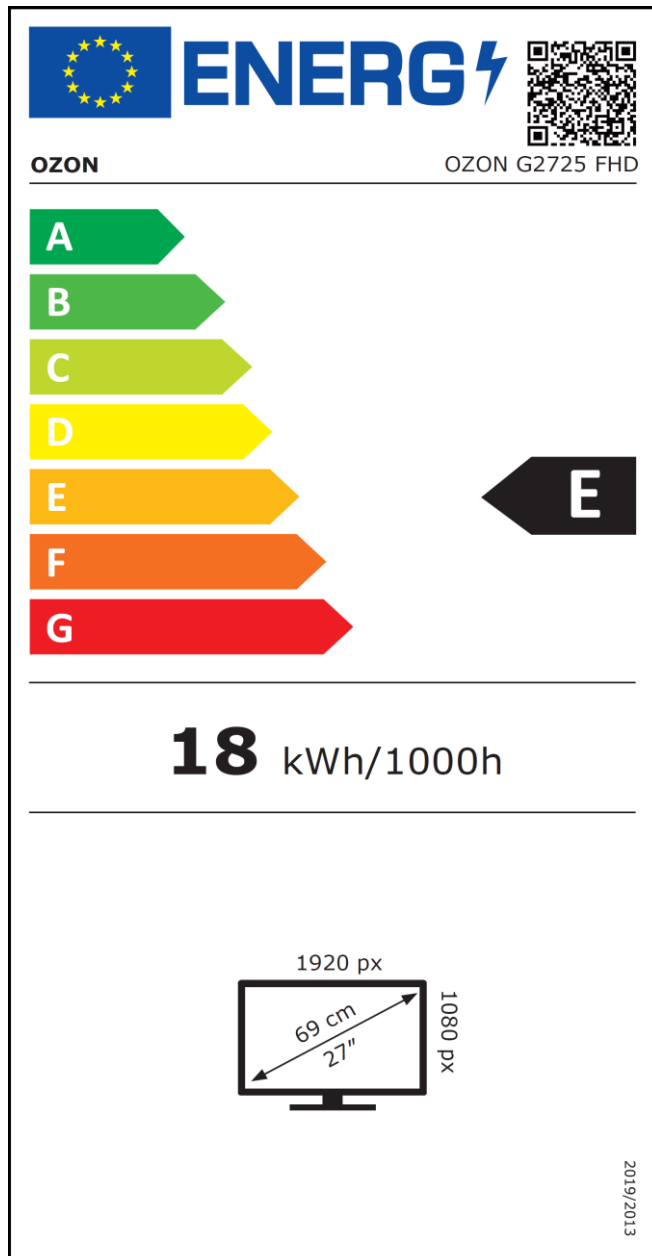

Model: **OZON G2725 FHD**

Klasa energetske efikasnosti u standardnom dinamičkom rasponu

Lista sa podacima proizvoda

Pravilnik o označavanju energetske efikasnosti elektronskih ekrana ("Službeni glasnik RS", br. 92/2021)